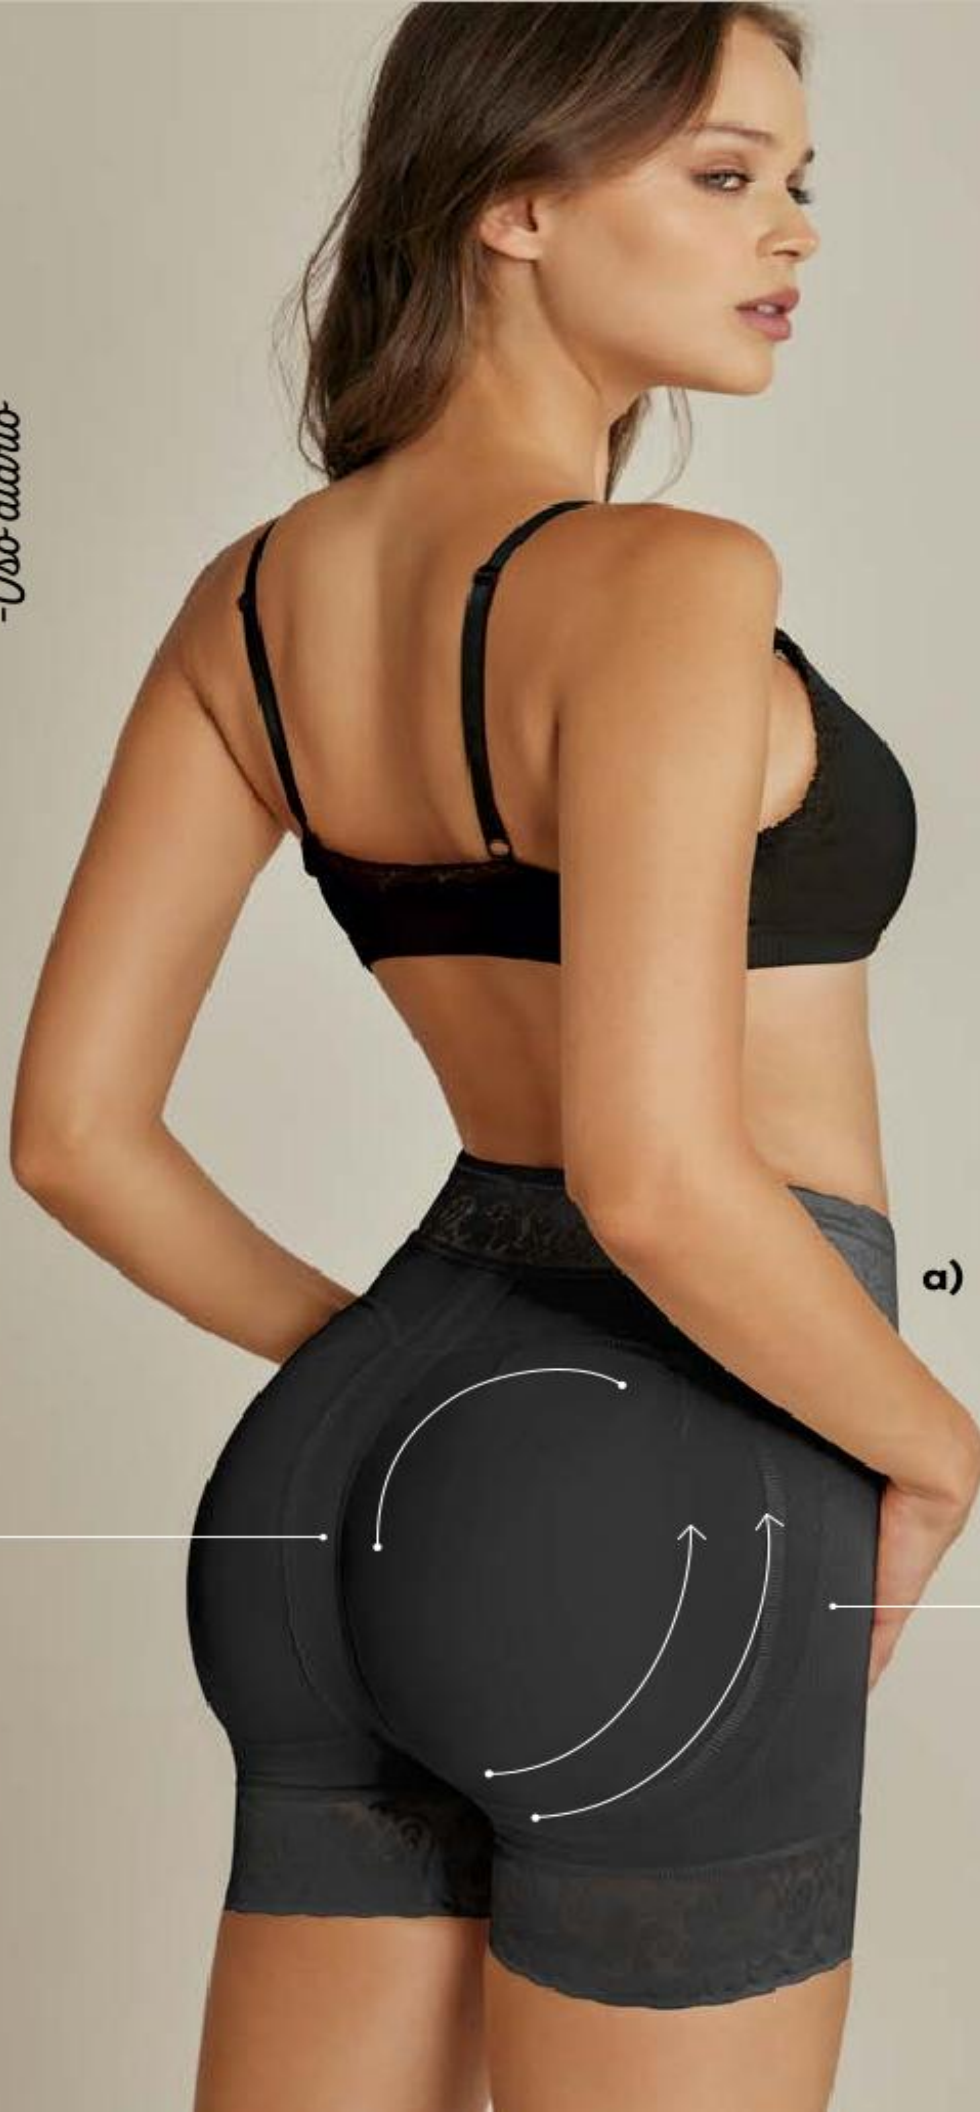

-Compresión media en abdomen
-Uso diario

-Efecto
súper push up

-Faja tipo colombiana

-Levanta glúteos

-Sistema de
doble refuerzo