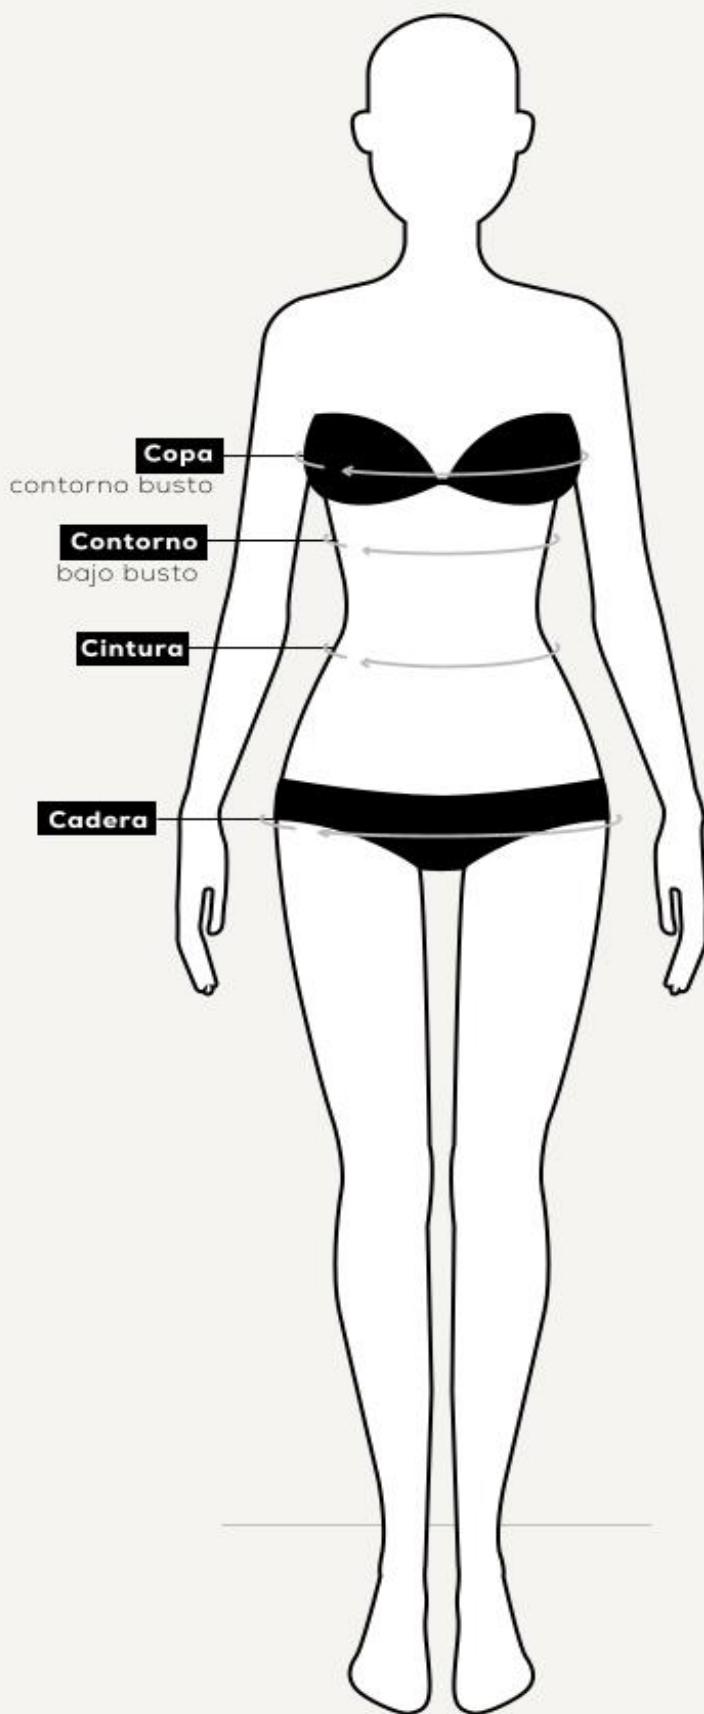

Guía de tallas

L 2 L / 2 0 2 4

BRASIER

¿Cómo medir?

Para elegir la talla correcta, debes medir tu cuerpo de la siguiente manera:

Copa / contorno busto

Coloca la cinta métrica al rededor de la parte más alta de tu busto.

Contorno bajo busto

Mide el contorno de tu diafragma, justo debajo de la varilla de tu brasier.

BRASIER		
TALLAS	COPA CONTORNO BUSTO	CONTORNO BAJO BUSTO
32B	90 cm.	78 cm.
34B	95 cm.	83 cm.
36B	100 cm.	88 cm.
38B	106 cm.	94 cm.
40B	112 cm.	100 cm.
34C	97 cm.	83 cm.
36C	102 cm.	88 cm.
38C	108 cm.	94 cm.
40C	115 cm.	101 cm.

PANTALETA		
TALLAS	CINTURA	CADERA
xch	68 cm.	90 cm.
ch	73 cm.	95 cm.
m	78 cm.	100 cm.
g	84 cm.	105 cm.
xg	90 cm.	112 cm.
xxg	97 cm.	119 cm.

p á g .

110

L 2 L / 2 4

L 2 L / 2 4

L 2 L / 2 4

L 2 L / 2 4

L 2 L / 2 4

L 2 L / 2 4

L 2 L / 2 4

L 2 L / 2 4

L 2 L / 2 4

L 2 L / 2 4