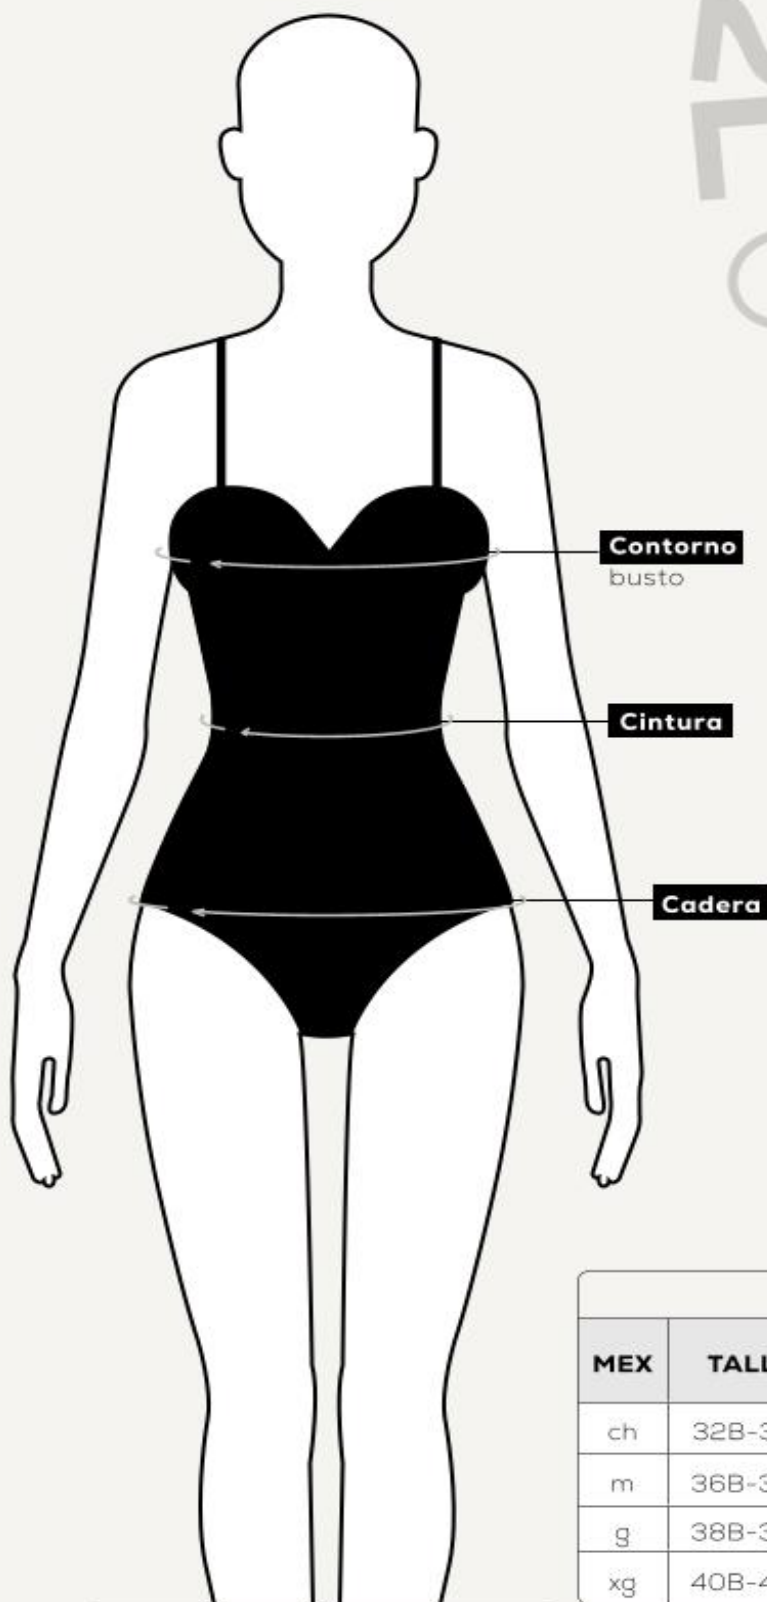

BODIES

¿Cómo medir?

Para elegir la talla correcta, debes medir tu cuerpo de la siguiente manera:

BODIES				
MEX	TALLA	COPA CONTORNO BUSTO	CINTURA	CADERA
ch	32B-34B	90 cm.	73 cm.	95 cm.
m	36B-36C	99 cm.	78 cm.	100 cm.
g	38B-38C	106 cm.	84 cm.	105 cm.
xg	40B-40C	112 cm.	90 cm.	112 cm.