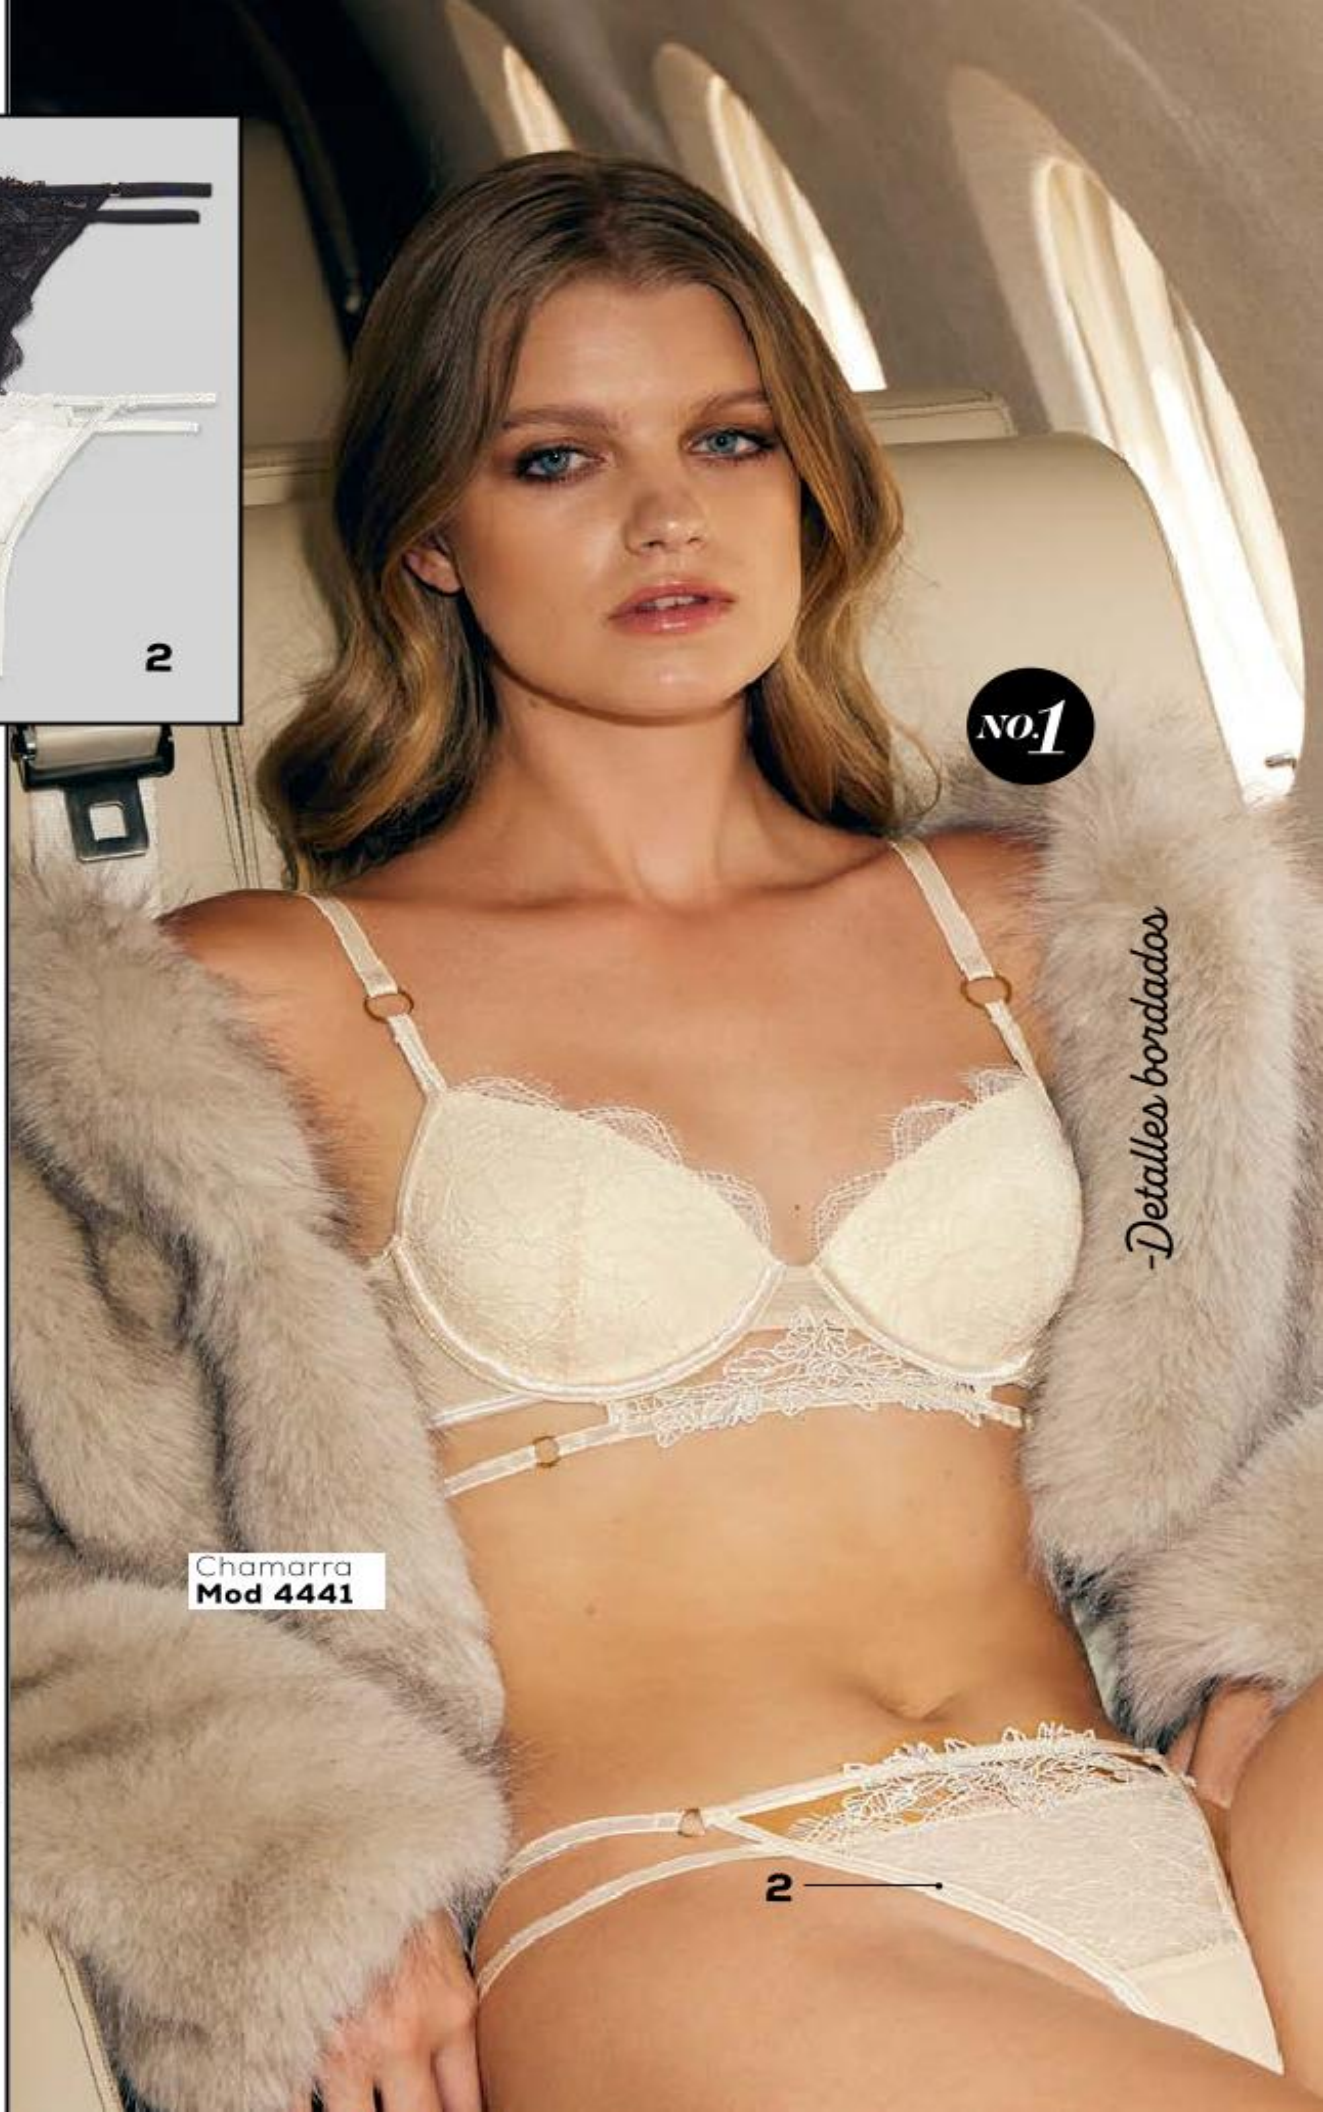

2

p á g .

38

2 4

2 L

L 2 L

priceshoes.com

1_ Brasier
Love To Lounge®
Mod *DANI*
Id **1151557**
Perla
32B-34B
34C-36B
36C-38B

Tela 1: 90% poliamida, 10% elastano.
Tela 2: 92% poliamida, 8% elastano.

2_ Brazilian
Set 2 pzas.
Love To Lounge®
Mod *DANB*
Id **1152210**
Negro / Perla
ch-m
g-xg-xxg

90% poliamida, 10% elastano.
Puente: 100% algodón.

Chamarra
Mod **4441**

no.1

-Detalles bordados

2