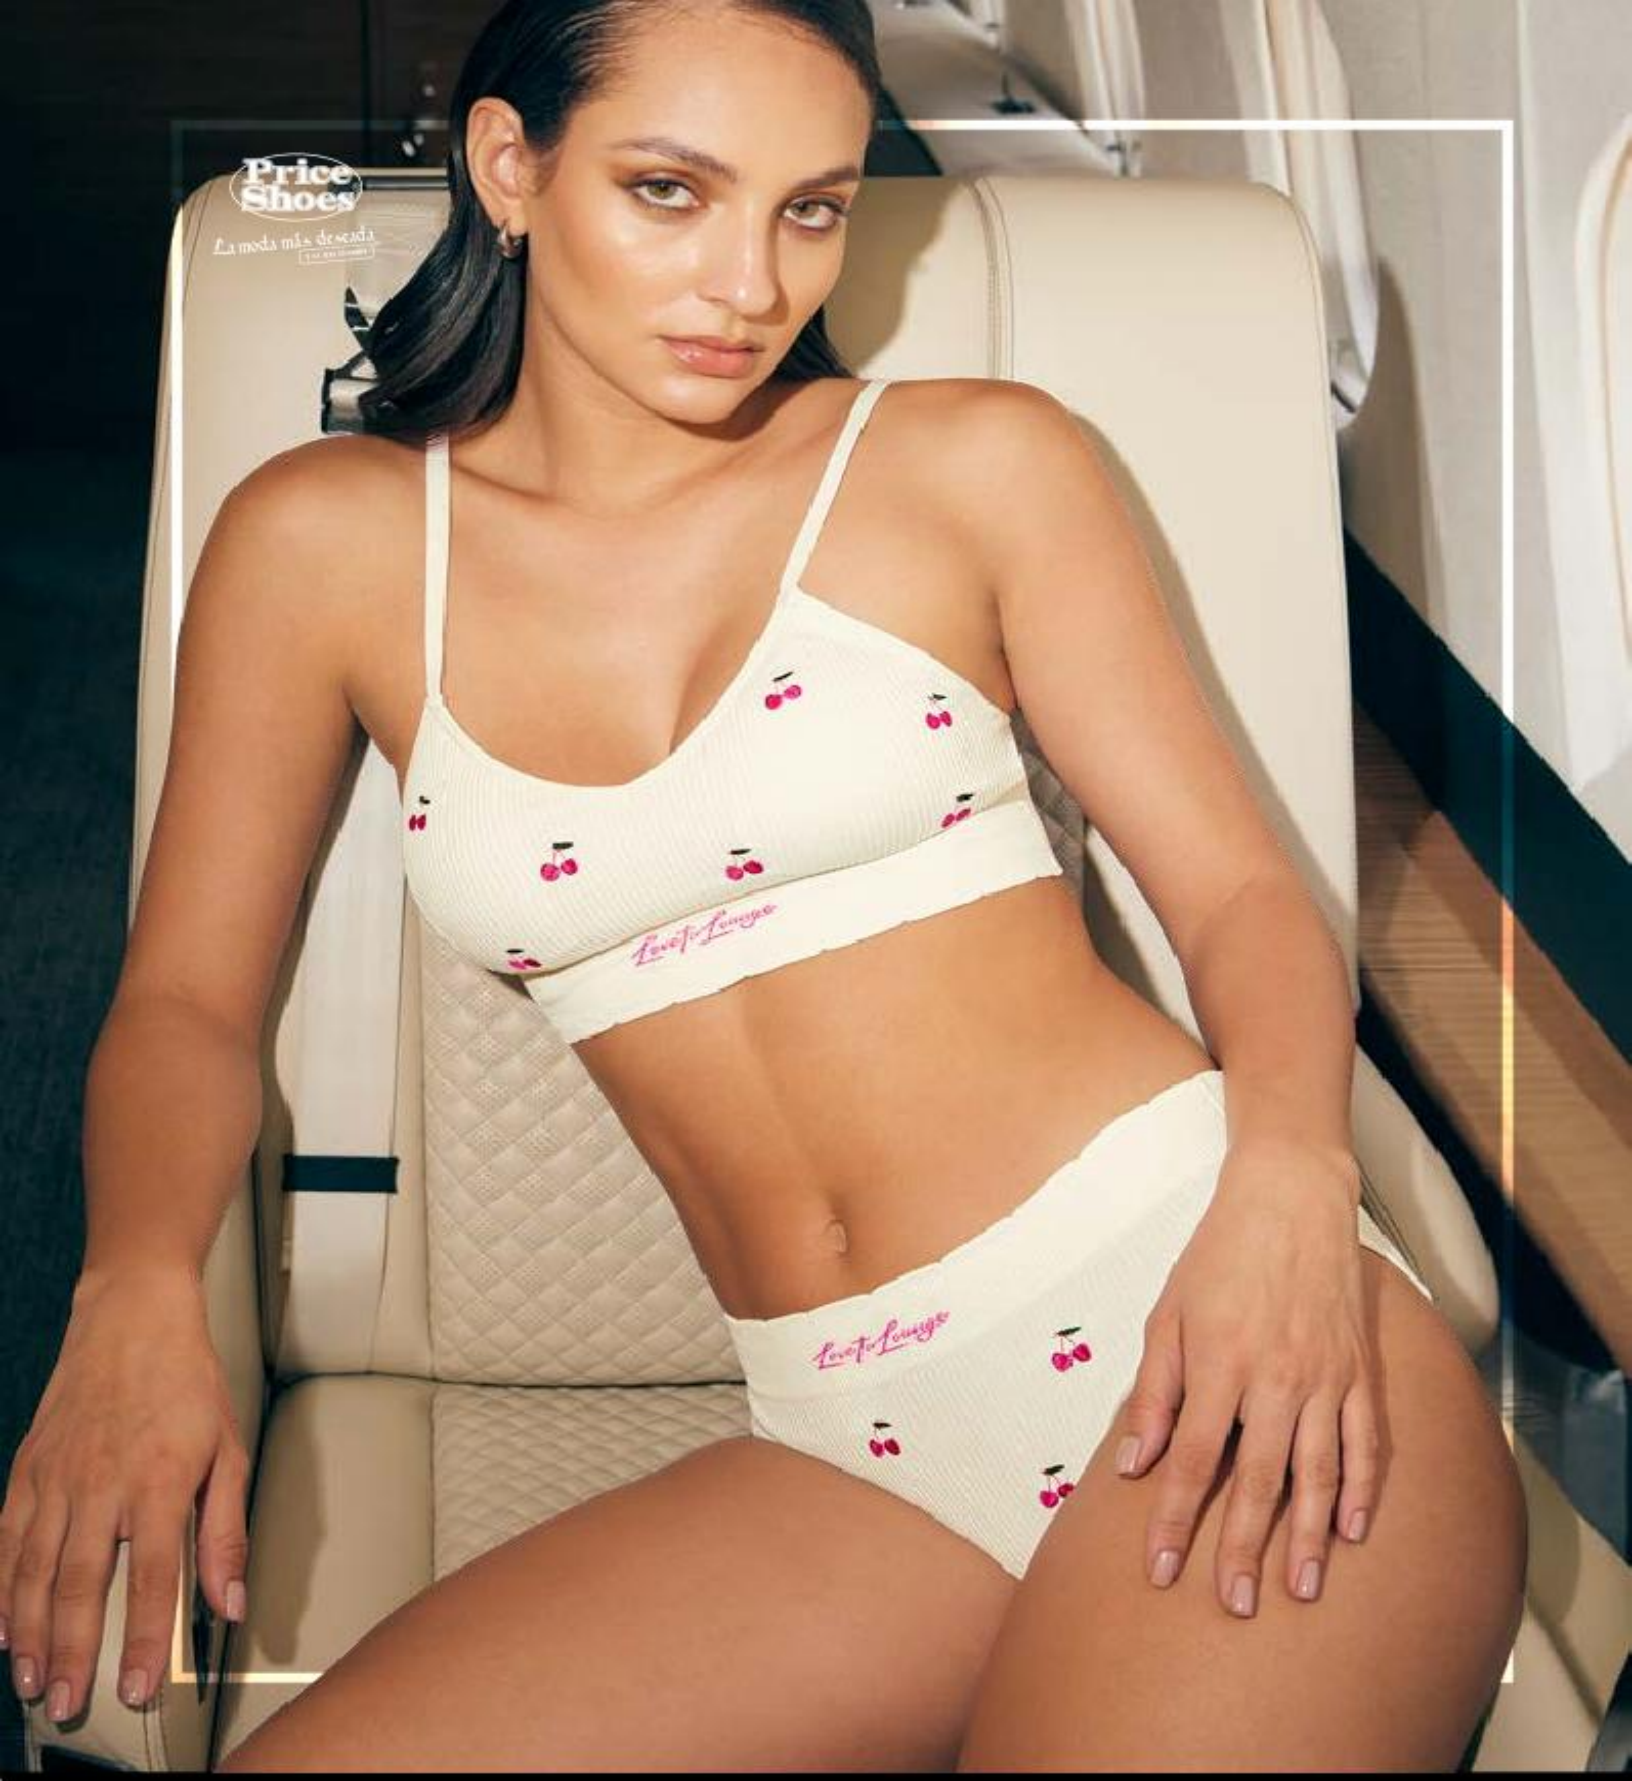

-Comodísimas

Set 2 PIEZAS
2
Pzas.

2_Pezoneras Set 2 pzas.
Love To Lounge®
Mod *SIC2* / Id *1122360*
Nude
100% silicón.

2

Price
Shoes

La moda más deseada
100% ORIGINAL

COLECCIÓN
COMFY

P r i c e s h o e s . c o m