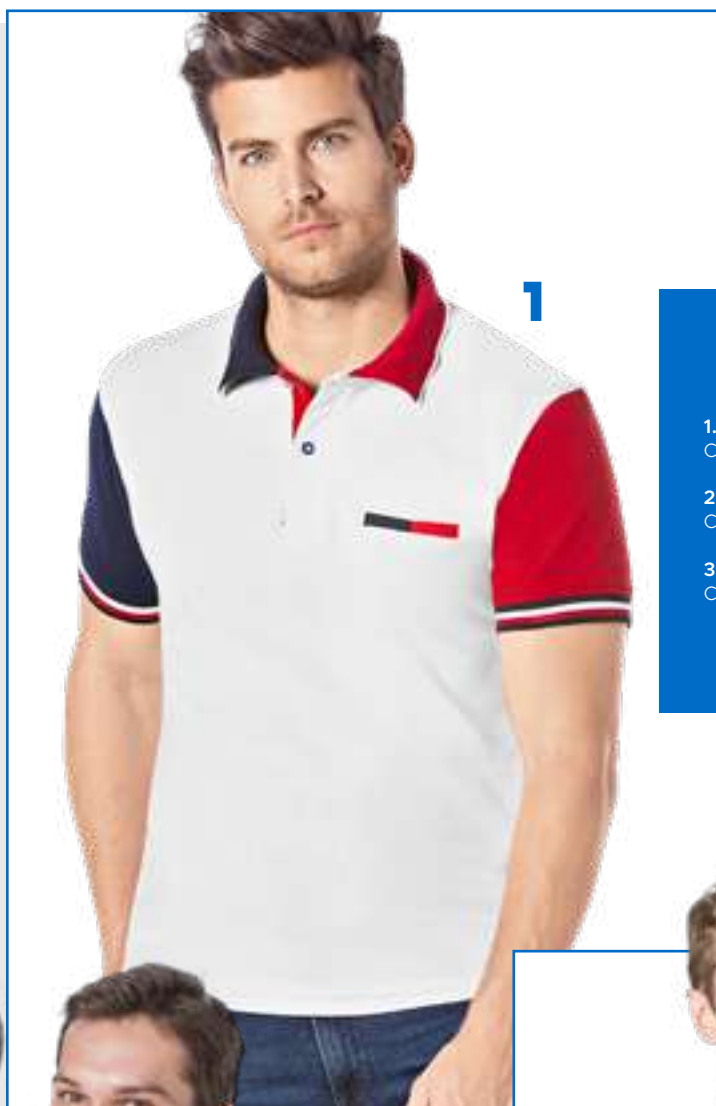

1. Polo MAB BUTAN blanco-marino-rojo
Chi, med, gde, xgd **Código 126-344**

2. Polo JGL 9011 rojo
Chi, med, gde, xgd **Código 118-282**

3. Polo MOS SILVER rojo-marino-blanco
Chi, med, gde, xgd **Código 109-154**