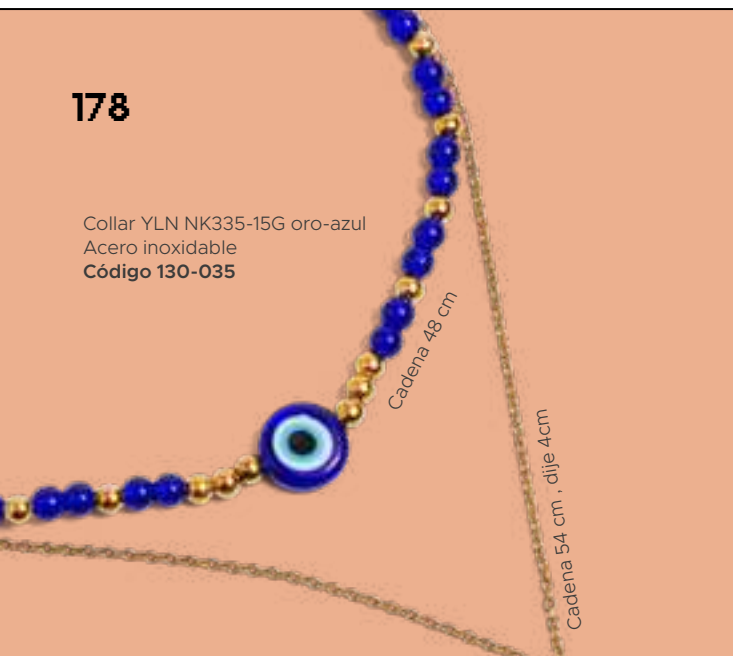

178

Collar YLN NK335-15G oro-azul
Acero inoxidable
Código 130-035

Cadena 48 cm

Cadena 54 cm , dije 4cm