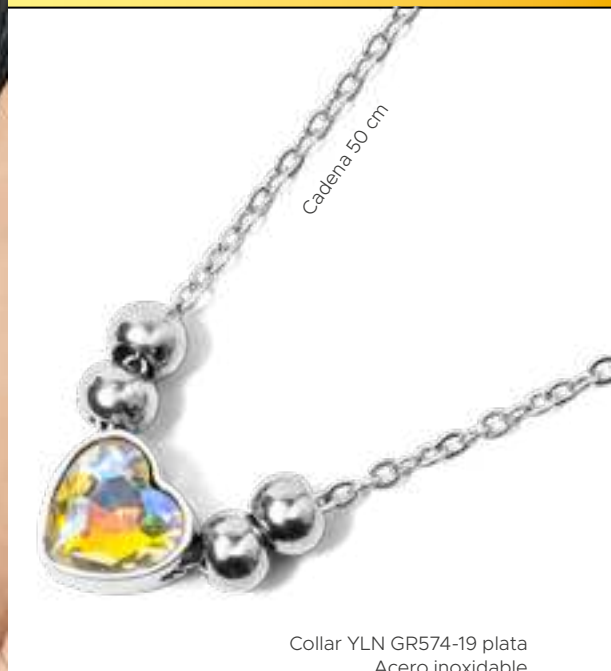

Collar YLN GR574-19 plata
Acero inoxidable
Código 130-029