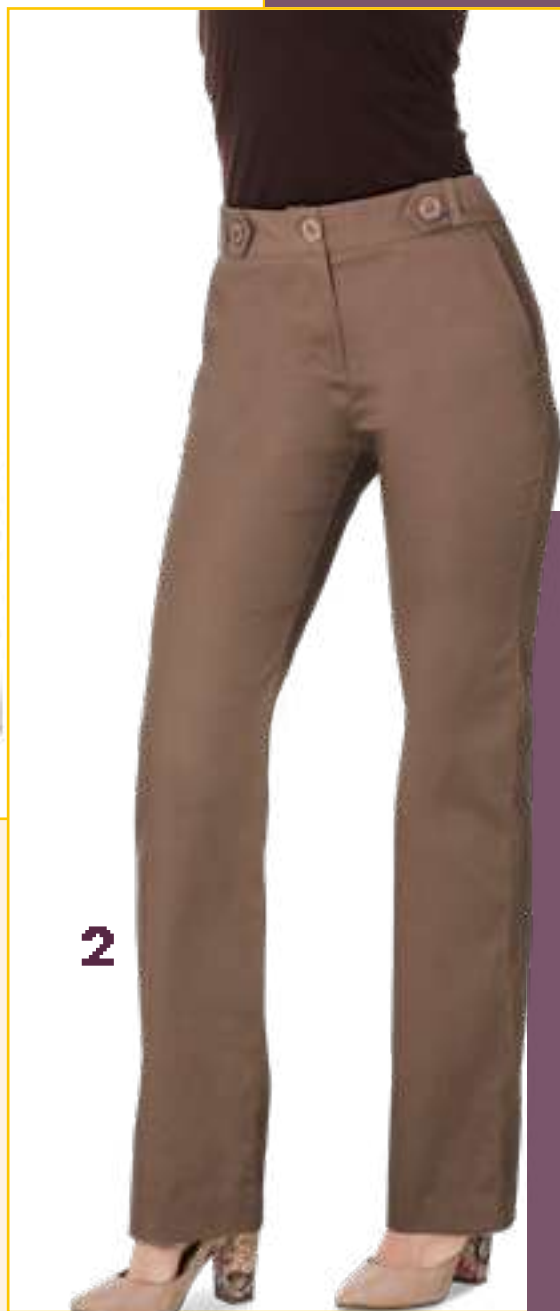

2

LOS COLORES Y DISEÑOS DE LAS TELAS PUEDEN VARIAR