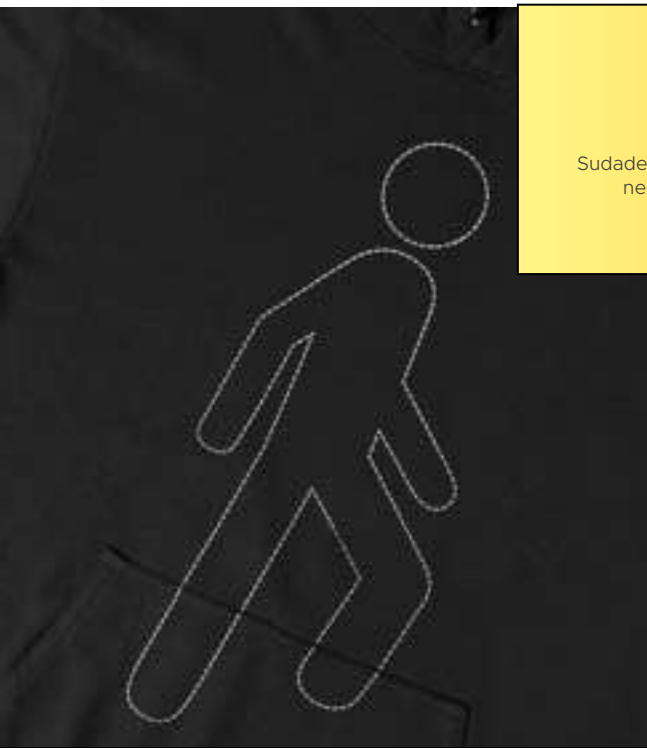

Sudadera Mora Urban 206SUD002
negro Chi, med, gde, xgd
Código 129-834

Sudadera Mora Urban 206SUD003
gris Chi, med, gde, xgd
Código 129-835

MORAURBAN

206