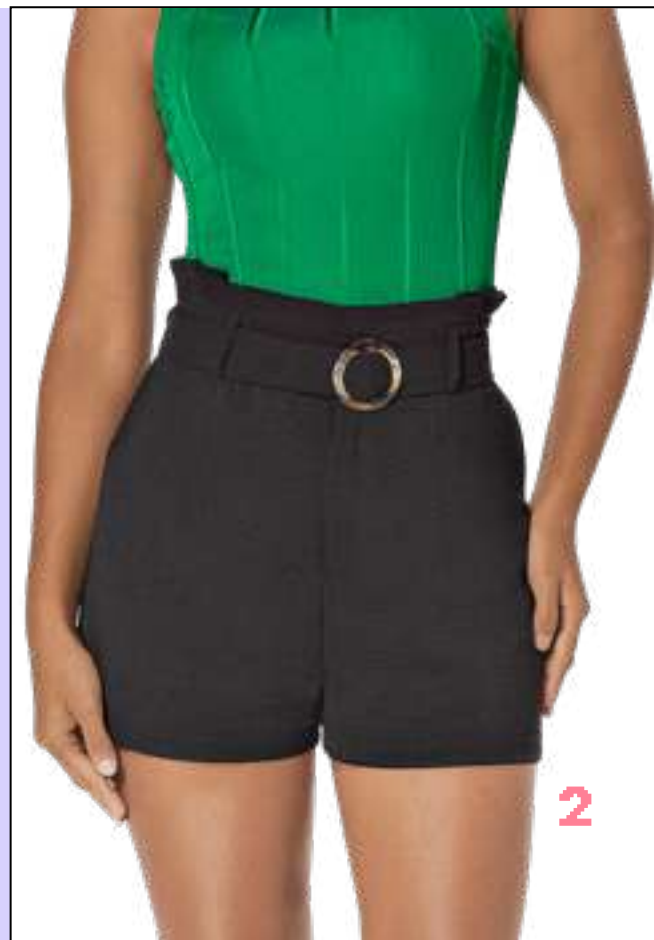

1. Bermuda MRI 109 blanco-azul
5, 7, 9, 11, 13, 15 Código 126-347

2. Short AGS 2417 negro
Chi, med, gde, xgd Código 126-193

3. Short REV 024900SH blanco
5, 7, 9, 11, 13, 15 Código 126-409

4. Short JMI 1744 camel
5, 7, 9, 11, 13, 15 Código 126-321