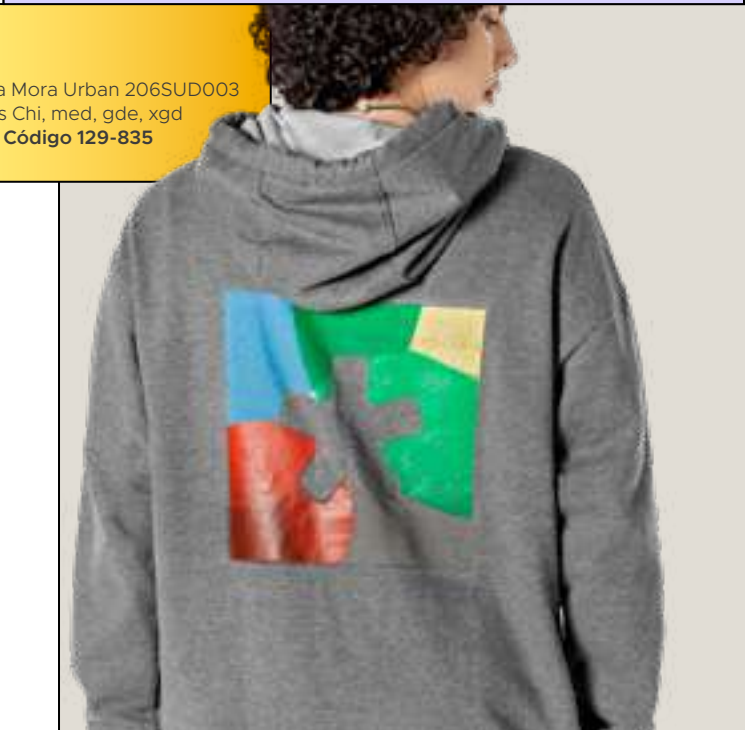

PRODUCTO CON DESCUENTO

PRODUCTO CON DESCUENTO

 MORAURBAN

Sudadera Mora Urban 206SUD002
negro Chi, med, gde, xgd
Código 129-834

Sudadera Mora Urban 206SUD003
gris Chi, med, gde, xgd
Código 129-835

 **MORAURBAN**