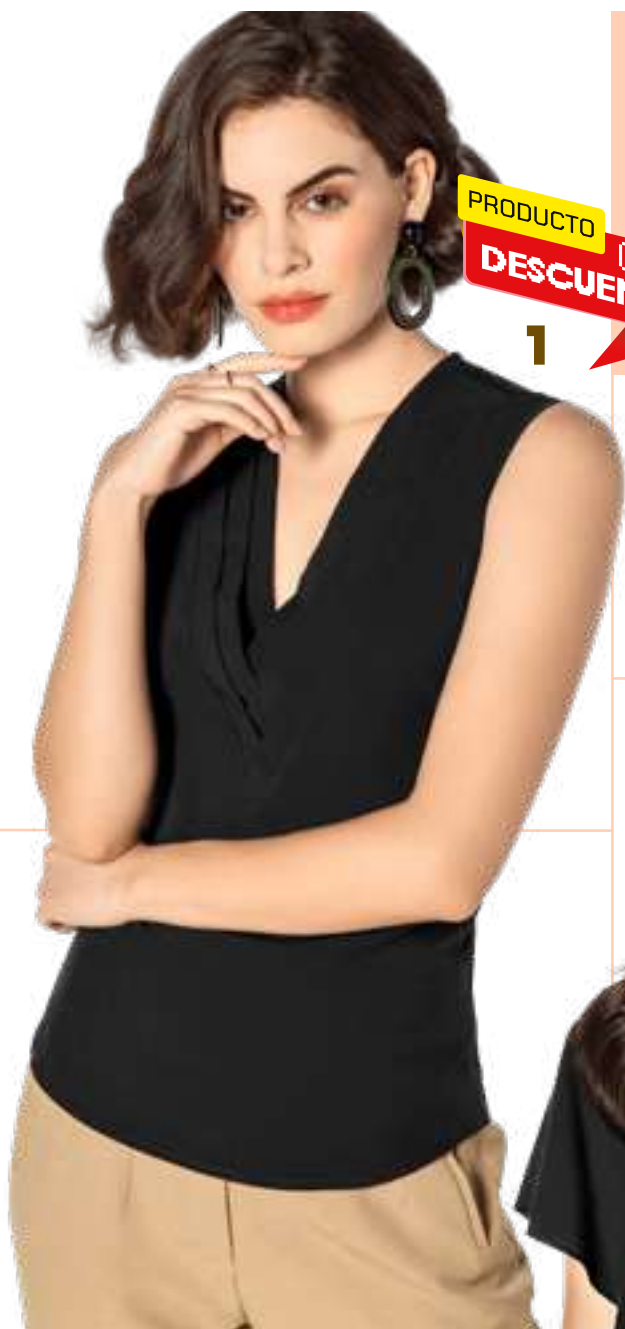

PRODUCTO
CON
DESCUENTO

1