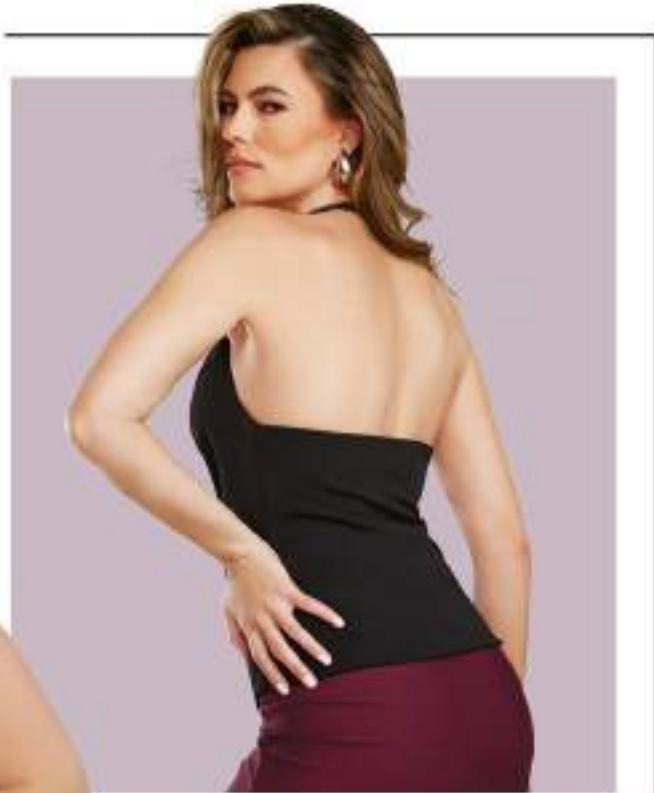

Odalys
RAMÍREZ

A Sólo

\$549.00

Cinturón de la misma tela

994-64 Jumpsuit

Multicolor
Poliéster / Elastano
Mx Ch, M, G, EG
USA S, M, L, XL

Calzado 250-74

Natalia
SUBTIL