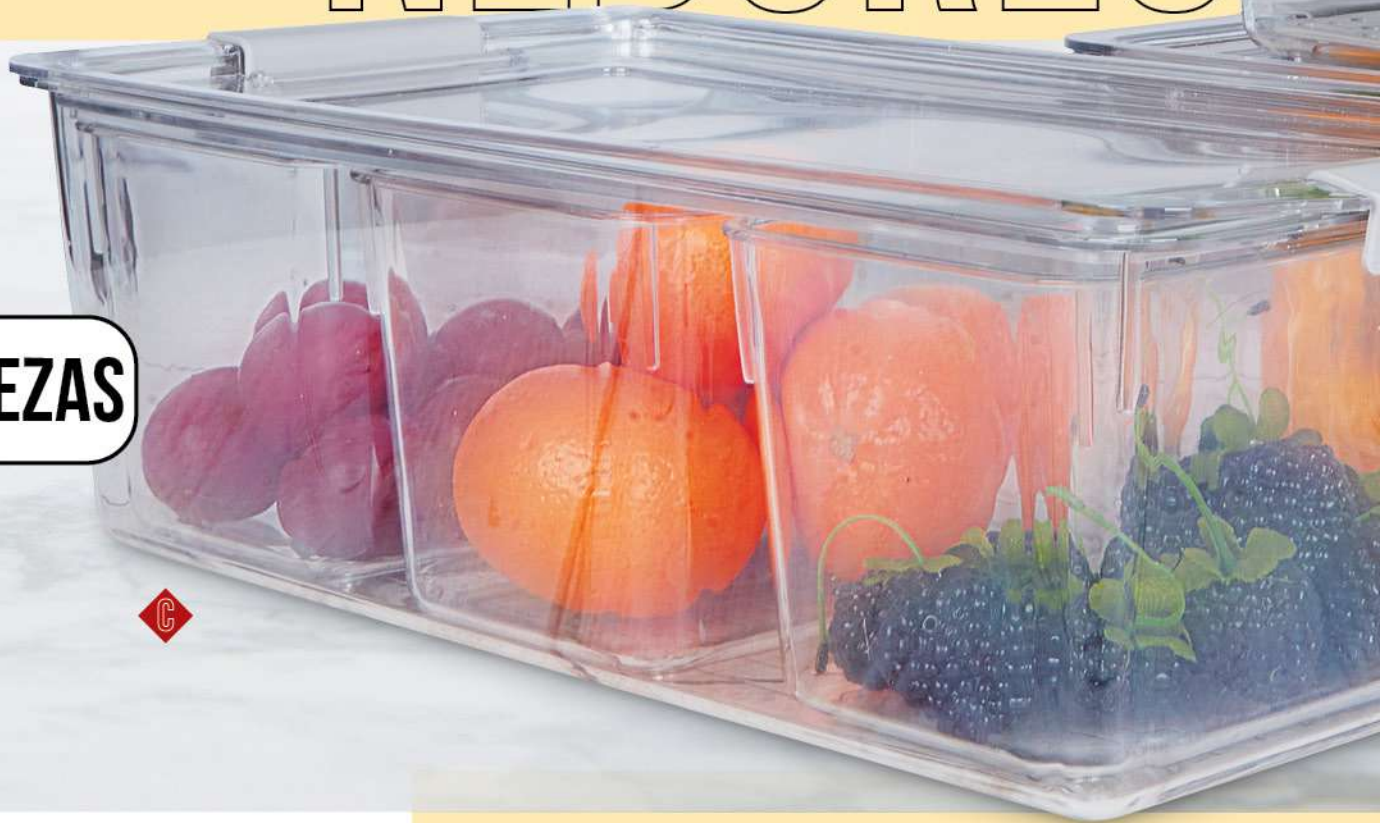

**AHORRA
ESPACIO
EN TUS
ALACENAS**

CONTE

Home cklass.

NEDORES

3 PIEZAS

**ORGANIZA TU
REFRIGERADOR**

MANTÉN TUS ALIMENTOS FRESCOS Y ORGANIZADOS EN TU REFRIGERADOR Y DESPENSA.

VISIBILIDAD DEL CONTENIDO: LA TAPA TRANSPARENTE TE PERMITE IDENTIFICAR FÁCILMENTE EL CONTENIDO DE CADA ORGANIZADOR SIN NECESIDAD DE ABRIRLO.