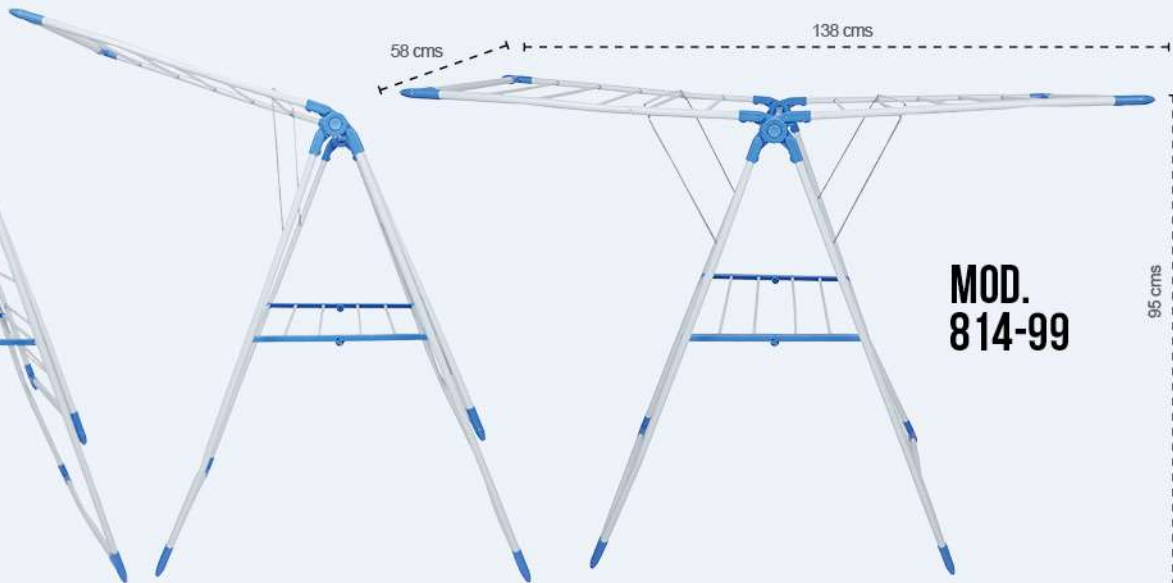

TENDEDERO PORTÁTIL

**PRODUCTO
NUEVO**

SECADO EFICAZ EN
CUALQUIER MOMENTO
Y LUGAR DE TU HOGAR

LIGERO, AHORRA ESPACIO, FLEXIBLE Y MANIOBRABLE.

Diseño de rodamiento

**MOD.
814-99**

**3 FORMAS
DE USAR**

KIT DE SACUDIDORES INTERCAMBIABLES