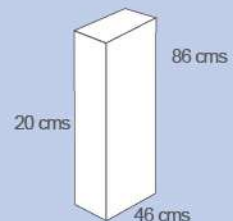

**CEPILLO MULTIFUNCIONAL
PARA BOTELLAS**
\$49
813-88
VERDE
POLIPROPILENO/
SILICÓN/PLÁSTICO ABS

ROTA 180 GRADOS

**CANASTA
MULTIUSOS**
\$139
814-02
BLANCO
POLIPROPILENO

**CARRITO
ORGANIZADOR MULTIUSOS**
814-69 **\$399**
BLANCO
POLIPROPILENO