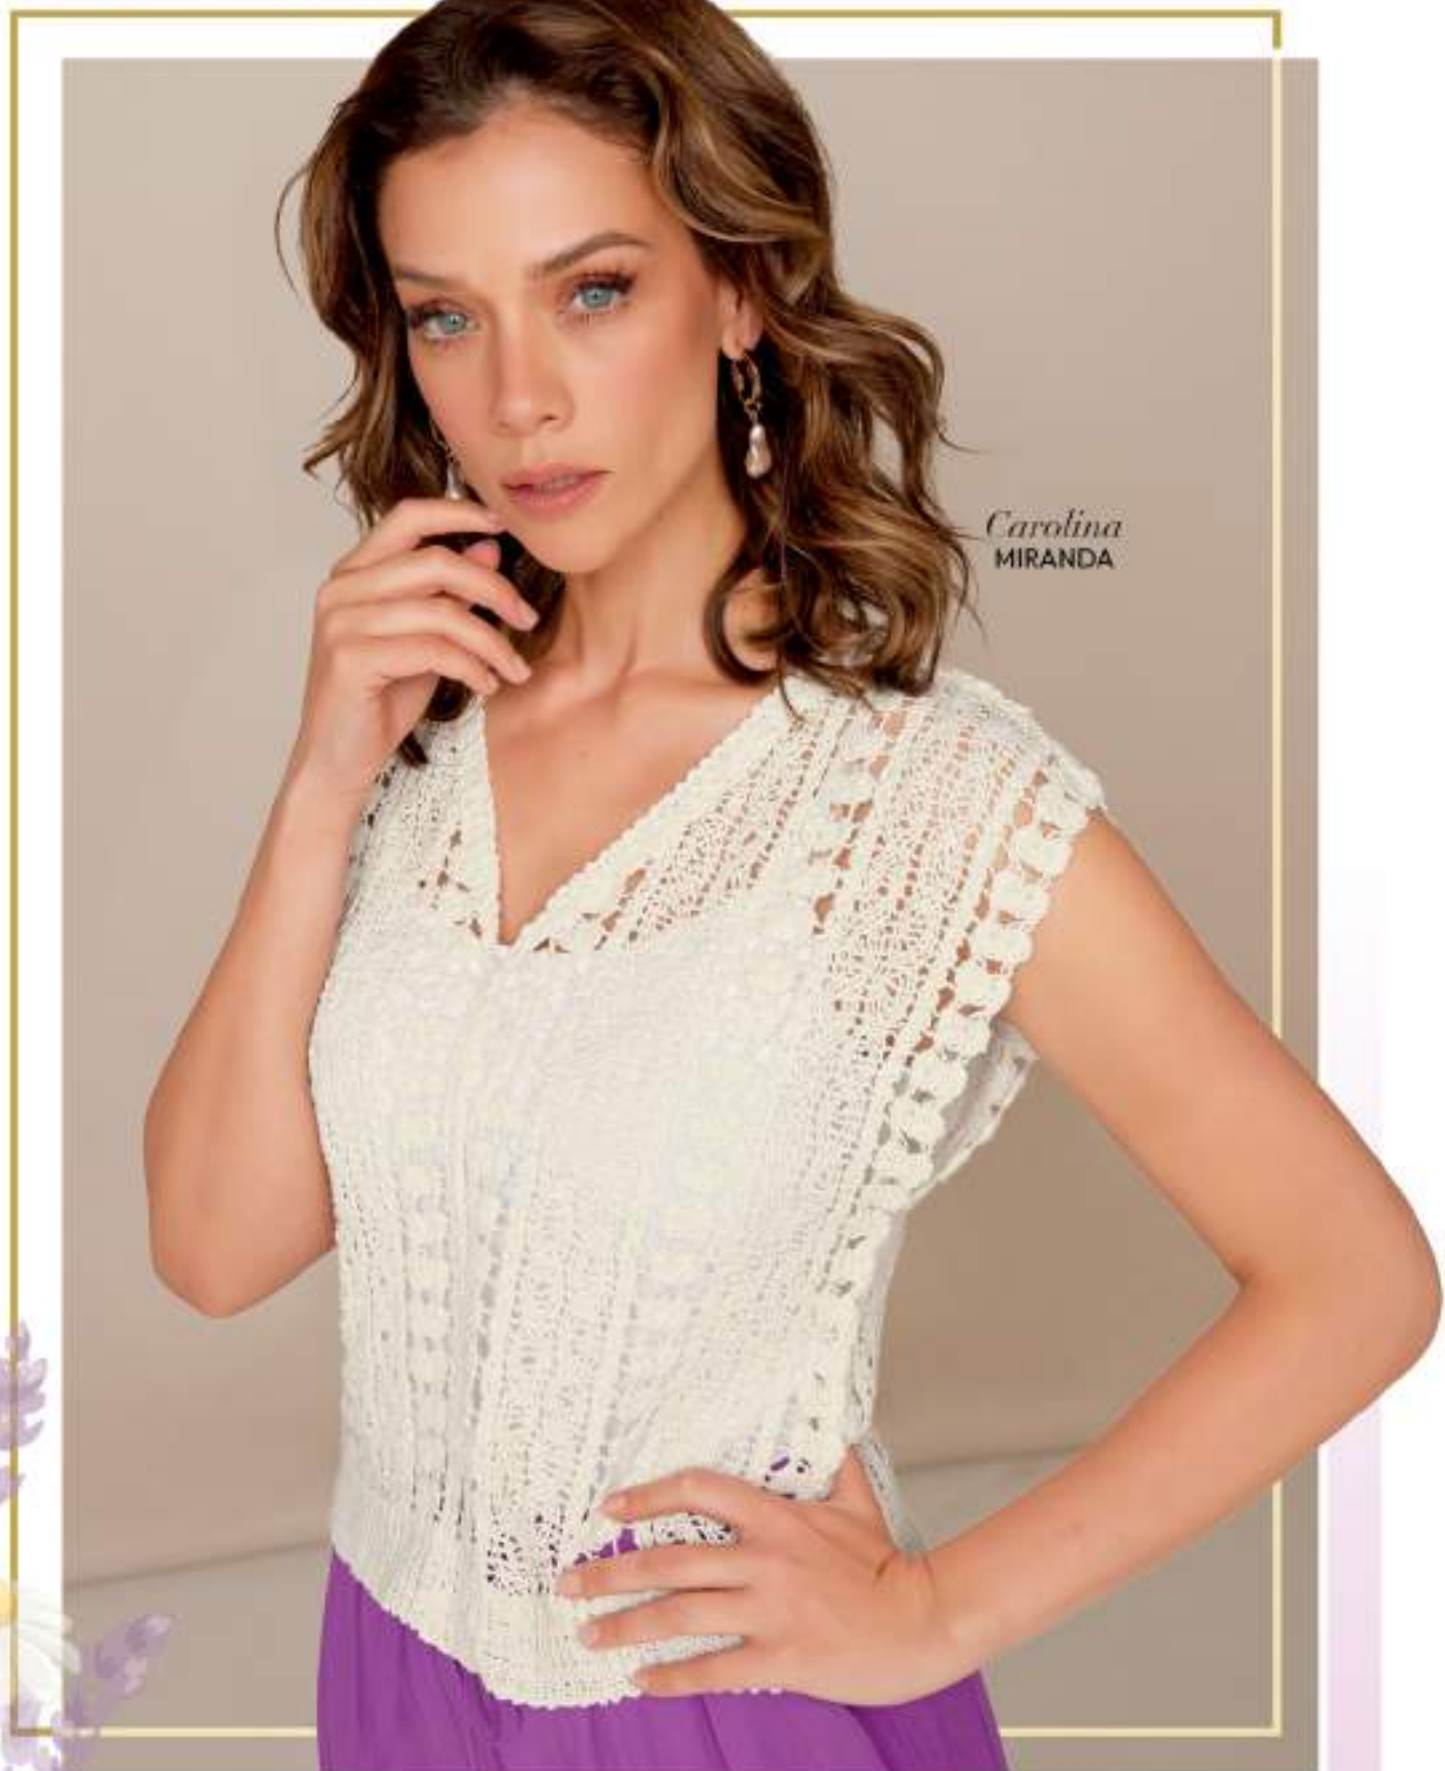

cklass

Carolina
MIRANDA

942-60
Blusa

Ivory
Algodón / Poliamida
Mx Ch, M, G, EG
USA S, M, L, XL

$359.00

Pantalón 905-81