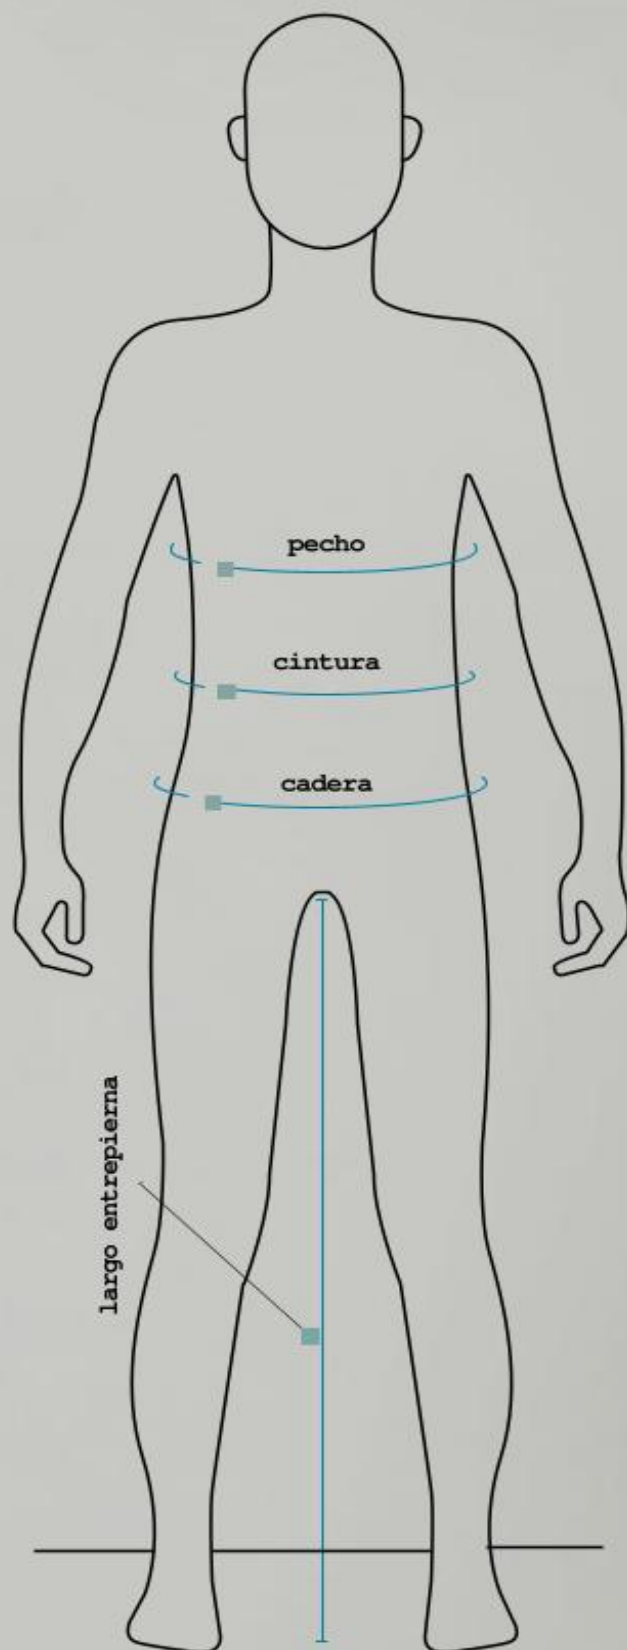

■ PRENDAS ALTAS

PARA ELEGIR LA TALLA CORRECTA, DEBES MEDIR TU CUERPO DE LA SIGUIENTE MANERA:

• PECHO

Mide la parte más amplia del pecho con la cinta métrica alrededor en posición horizontal.

• CINTURA

Pasa la cinta métrica alrededor del cuerpo, aproximadamente 1 ó 2 dedos arriba del ombligo.

• CADERA

Párate con los pies juntos y mide el contorno a la altura de la parte más ancha de tus caderas.

PRENDAS ALTAS

TALLA	PECHO	CINTURA
XCH	95 CM	80 CM
CH	100 CM	85 CM
M	105 CM	90 CM
G	110 CM	95 CM
XG	117 CM	102 CM
XXG	124 CM	109 CM