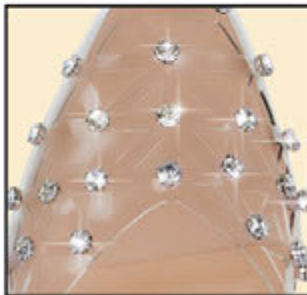

ODALYS
RAMÍREZ

ROSE
Glam

050-52
BEIGE
ALTURA 6 CM
MX 2 AL 7 ENTEROS
USA 5 AL 10 ENTEROS
\$799

Vestido
476 - 80

050-46
MAQUILLAJE
ALTURA 6 CM
MX 2 AL 7 ENTEROS
USA 5 AL 10 ENTEROS
\$899

DETALLES EN TENDENCIA