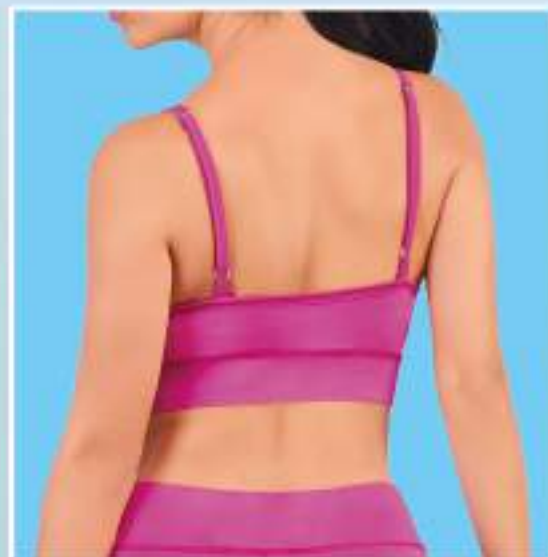

COMBO 794 $429

TOP + LEGGING

**AFRICA
ZAVALA**

$199

818-61

TOP
FUSHA
POLIESTER/ELASTANO
CH, M, G Y EG

$299

818-62

LEGGING
FUSHA
POLIESTER/ELASTANO
CH, M, G Y EG