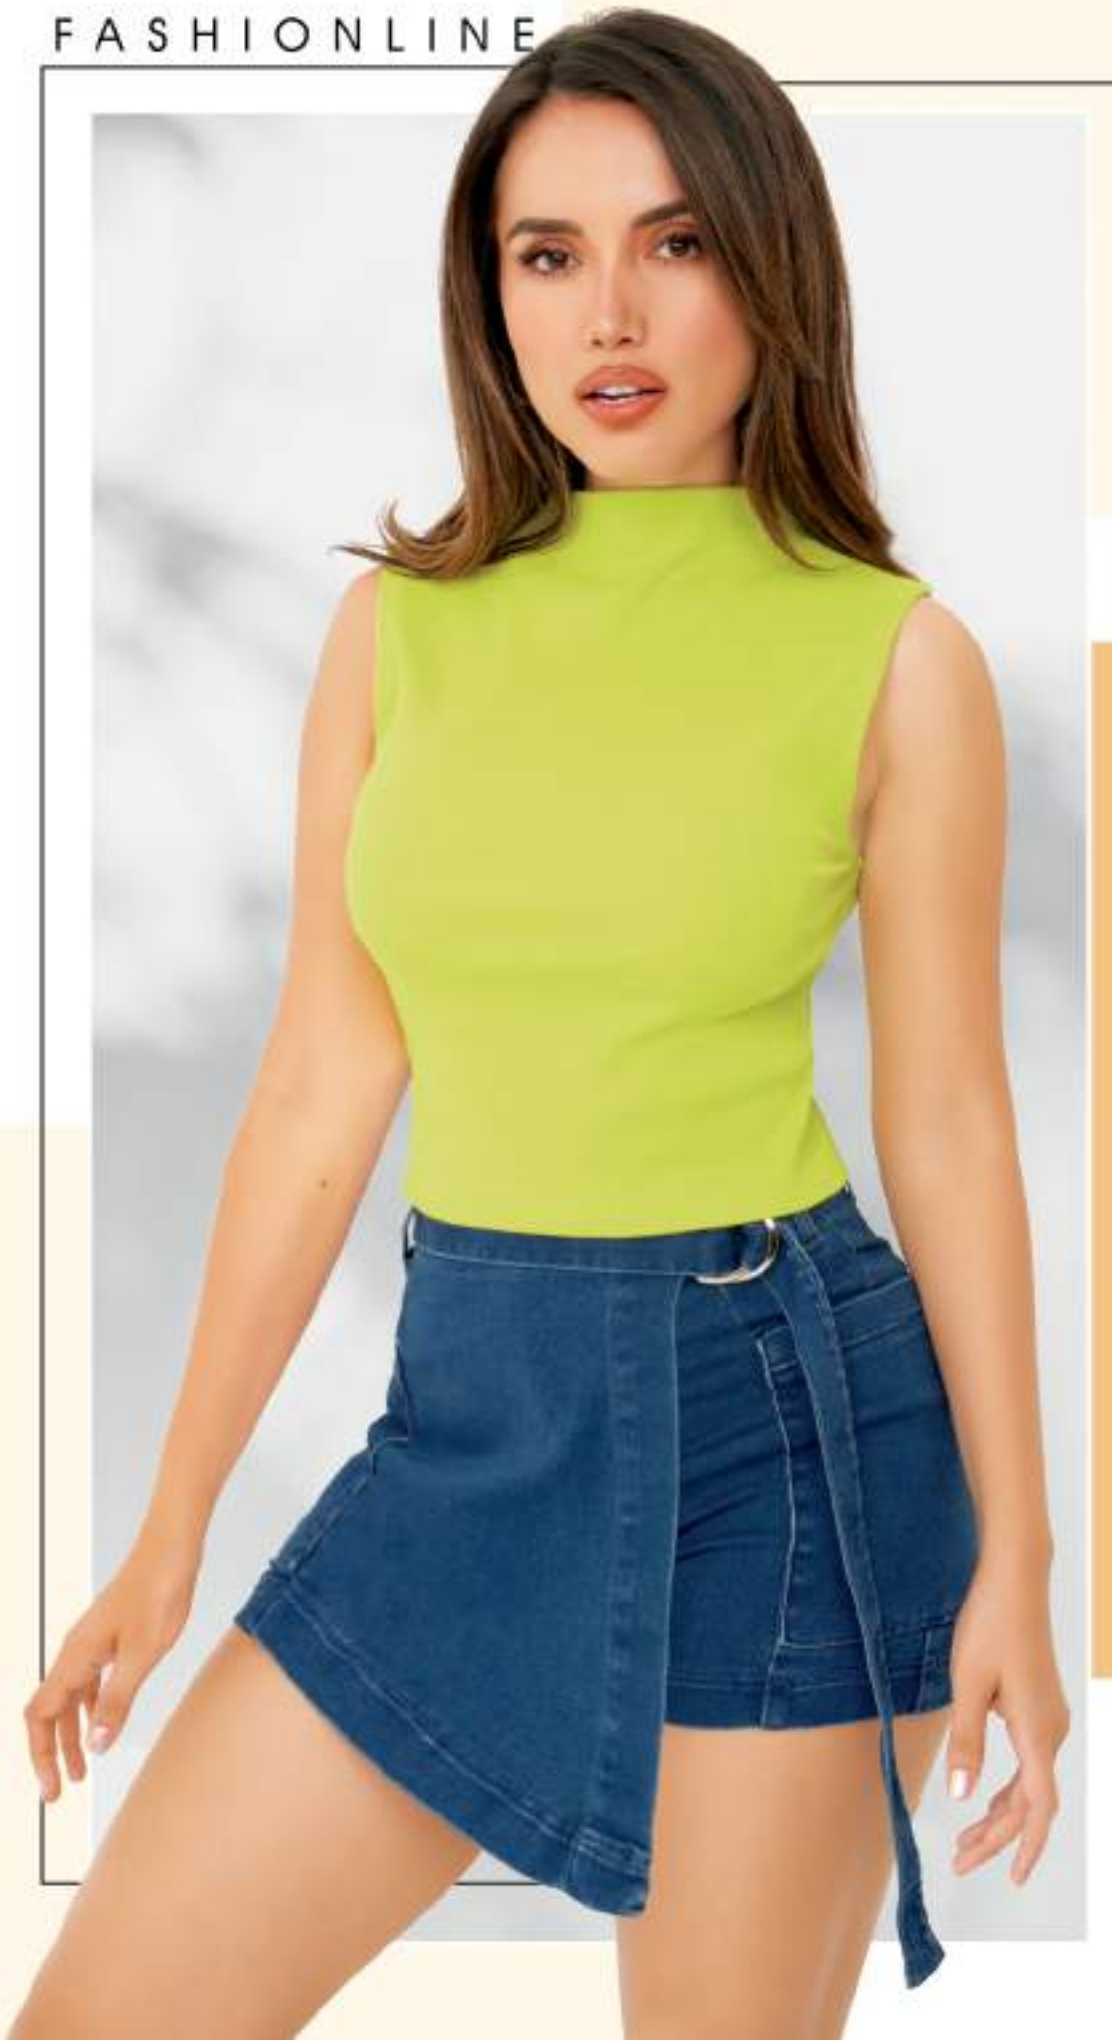

914-32

Blusa

Verde
Algodón / Elastano

Mx Ch, M, G, EG

USA S, M, L, XL

Precio Especial
$249.00

100-86

Falda short

Mezclilla

Mx Ch, M, G, EG

USA S, M, L, XL

$559.00