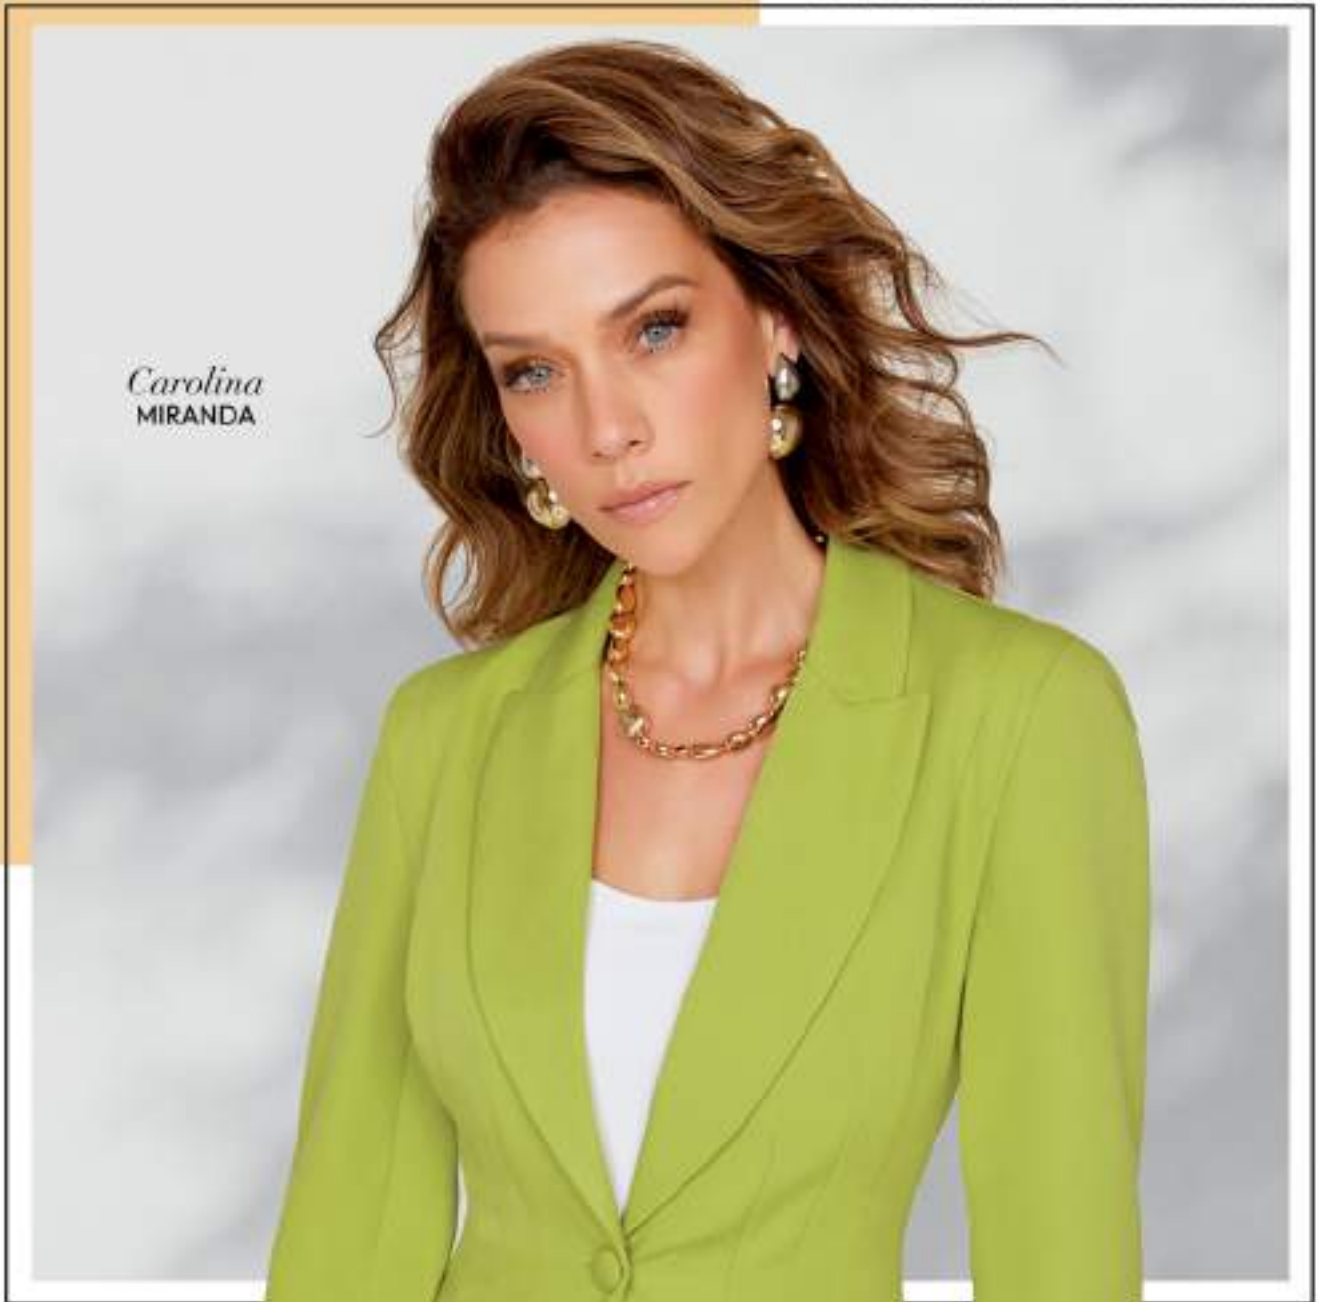

Carolina
MIRANDA

915-72
Saco con forro

Verde
Poliéster / Elastano
Mx Ch, M, G, EG
USA S, M, L, XL

$599.00

Jeans 589-59