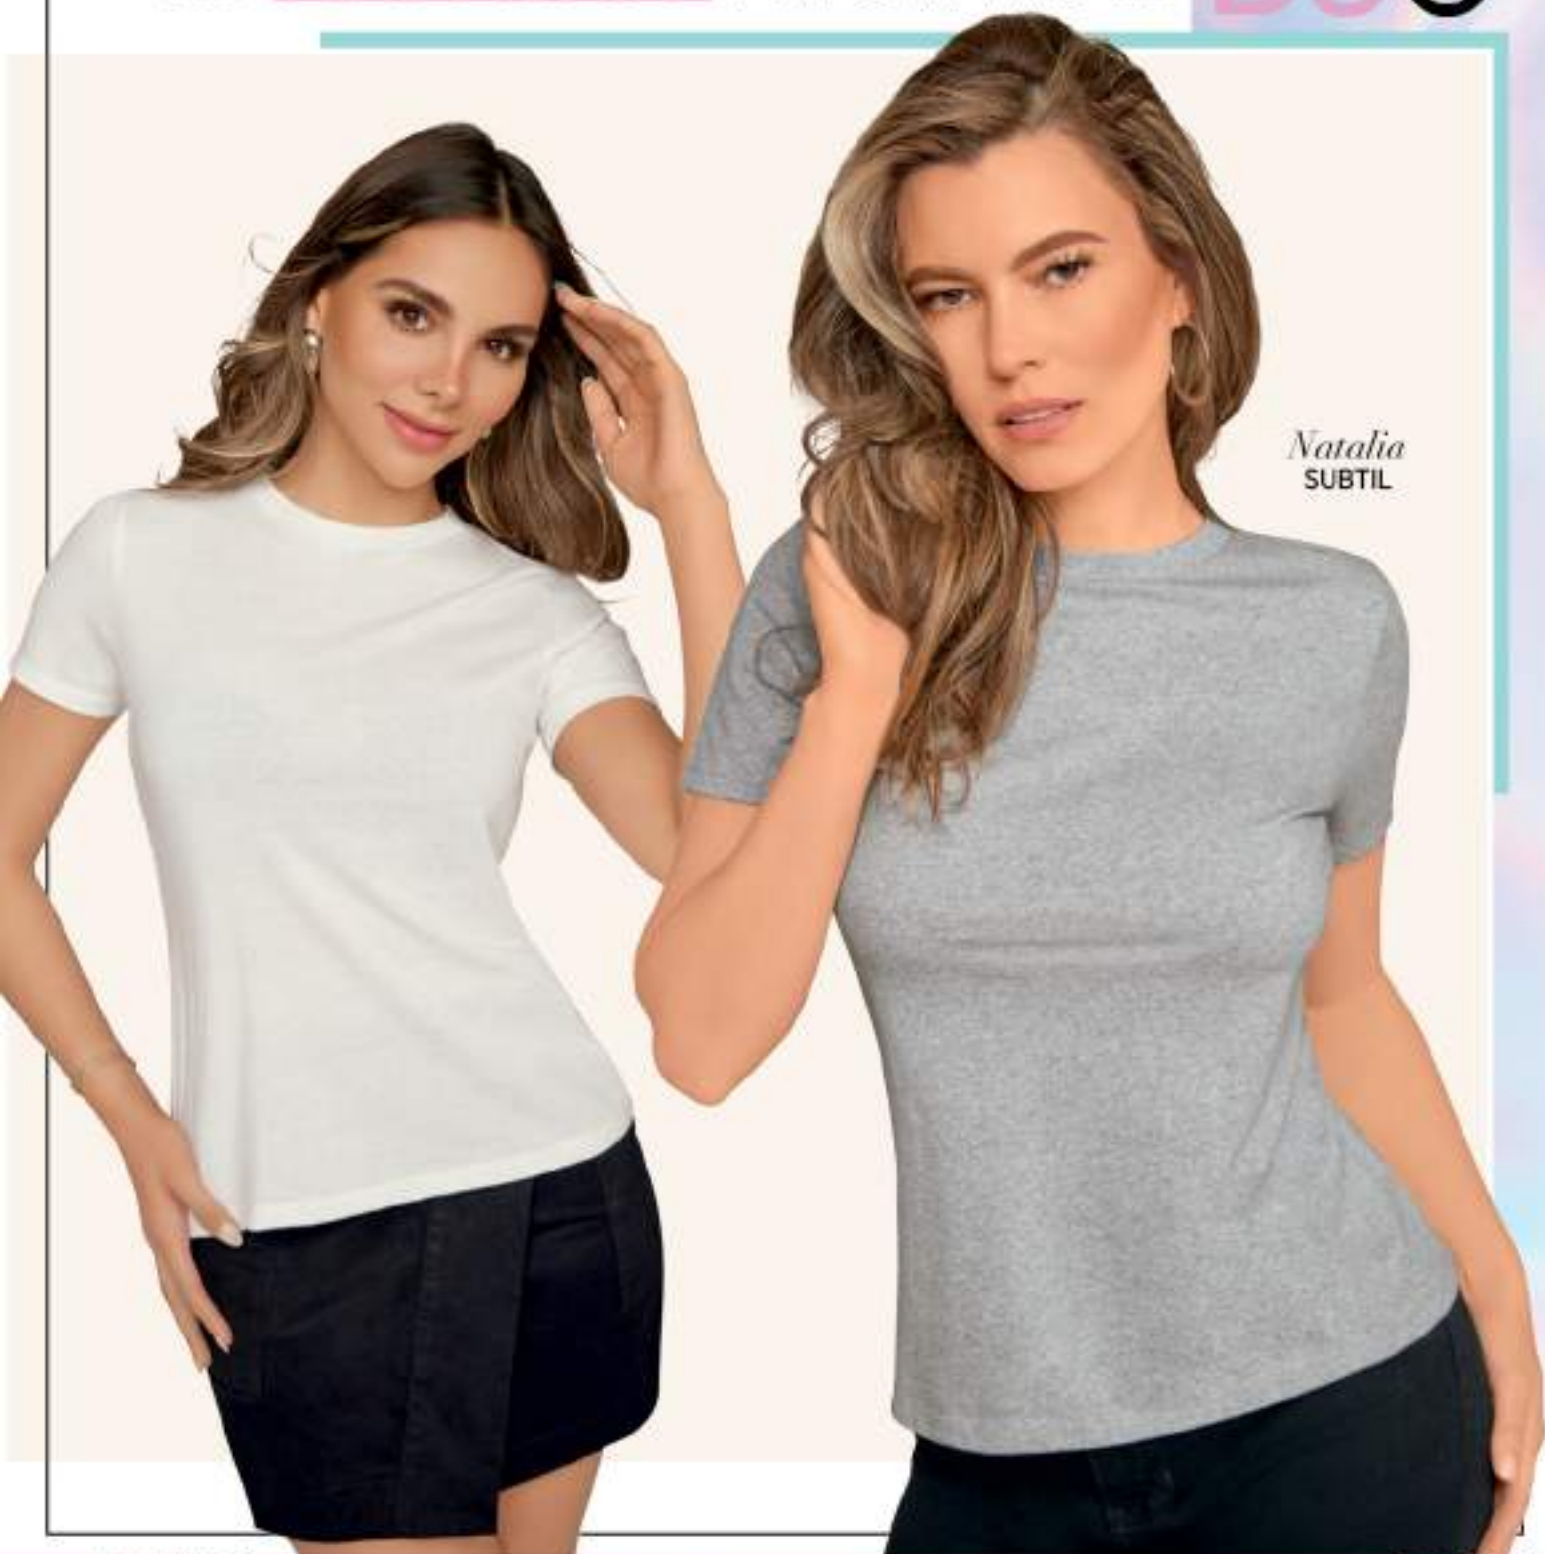

Tus **PLAYERAS** FAVORITAS en

DÚO

Natalia
SUBTIL

Falda 485-13

Jeans 124-87

906-59
Dúo Playera

Multicolor
Algodón / Poliéster
Mx Ch, M, G, EG
USA S, M, L, XL

A Sólo

$269.00

FASHIONLINE