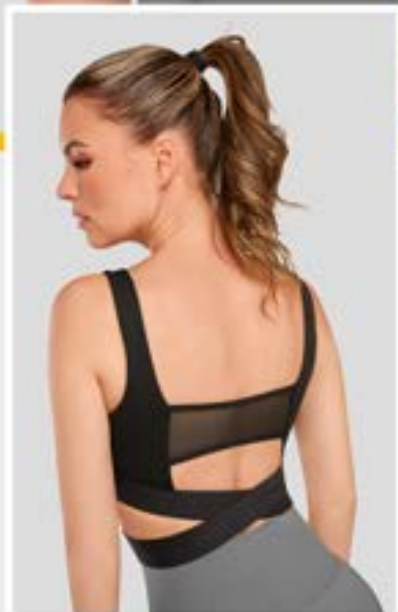

NATALIA
SUBTIL

MELISSA
LÓPEZ

56

$299
818-55
TOP
NEGRO
POLIÉSTER/
ELASTANO
CH, M, G Y EG

A SÓLO:
$149

818-37
TANK
NEGRO
POLIÉSTER/ELASTANO
CH, M, G Y EG