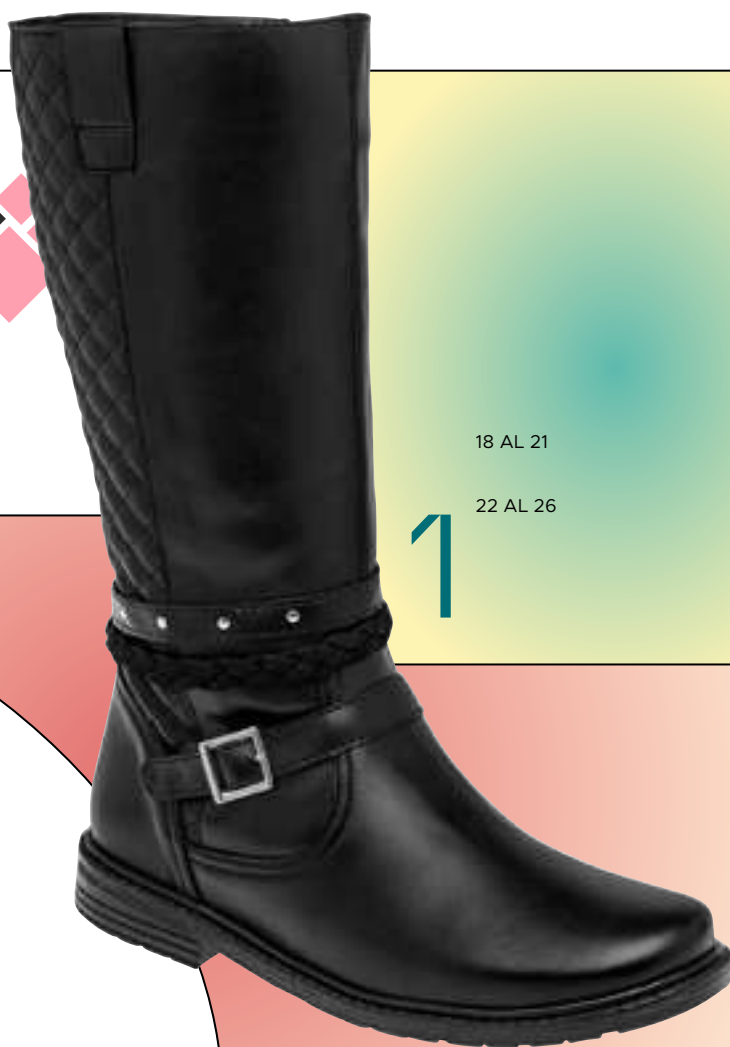

greenlove
SHOES

Green Love 94200 CF
22 al 26 sin medios
Altura tubo 32 cm
Código 128-885

PIEL

Principessa 4513 NG
22 al 26 sin medios
Altura tubo 38 cm
Código 120-935

CIERRE
INTERNO

18 AL 21

22 AL 26

1