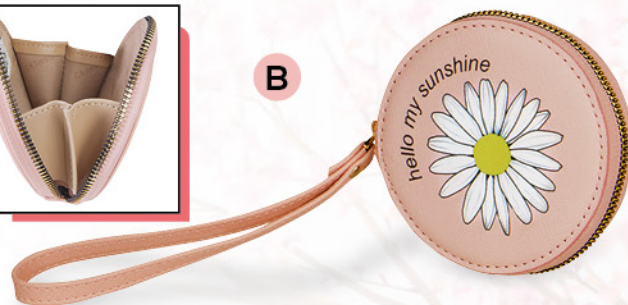

**C** 871-47  
BOLSO  
IVORY  
LA 19.5 CM / L 7.67"  
AN 5 CM / W 1.96"  
AL 12 CM / H 4.72"

CORREA AJUSTABLE

C

# MONEDEROS

TRENDY

P O R  
SÓLO  
\$159 C/U\*

ALE  
GARCIA

A

B

C

A