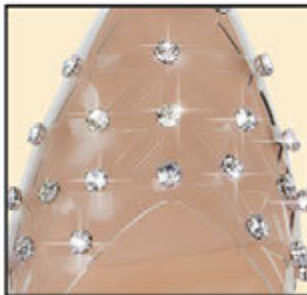

A 050-53
BEIGE
ALTURA 6 CM
MX 2 AL 7 ENTEROS
USA 5 AL 10 ENTEROS
$799

B 050-30
ORO ROSADO
ALTURA 9 CM
MX 2 AL 7 ENTEROS
USA 5 AL 10 ENTEROS
$919

C 032-15
MAQUILLAJE
ALTURA 6 CM
MX 2 AL 7 ENTEROS
USA 5 AL 10 ENTEROS
$689