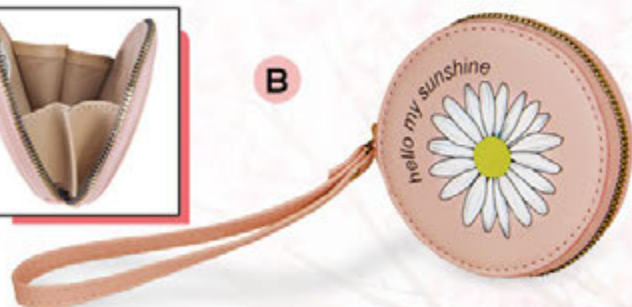

MONEDEROS

TRENDY

P O R
S Ó L O
$159 C/U*

ALE
GARCIA

A

B

C

A

851-92
MONEDERO
MULTICOLOR
LA 10 CM / L 3.93"
AN 2.5 CM / W .98"
AL 9.5 CM / H 3.74"

B

851-91
MONEDERO
MULTICOLOR
LA 10 CM / L 4.13"
AN 2 CM / W 0.78"
AL 10.5 CM / H 4.13"

C

851-90
MONEDERO
MULTICOLOR
LA 10 CM / L 4.13"
AN 2 CM / W 0.78"
AL 10.5 CM / H 4.13"

Blusa
542-18

*PRECIO APLICA PARA LA PAGINA 24

Primavera Verano 2025

24