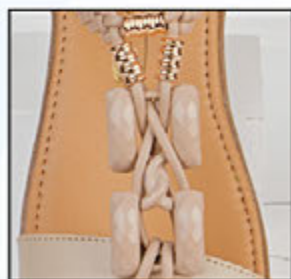

PROMOCIÓN ESPECIAL

1, 2 ó 3 ¡ELIGE Y COMBINA!

1 PAR X \$419
 2 PARES X \$389 C/U
 3 PARES X \$369 C/U

La talla
Y EL COLOR
 ¡Que tu elijas!

A
 034-65
 BEIGE
 ALTURA 2 CM
 MX 3 AL 6 ENTEROS
 USA 6 AL 9 ENTEROS