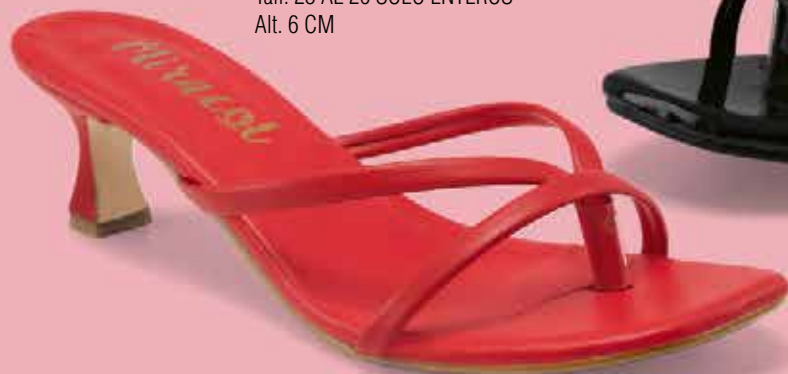

Pares	Precio	C/U
1 par	$619.00	$619.00
2 pares	$1,079.00	$539.50
3 pares	$1,449.00	$483.00

Esta temporada Primavera-Verano 2025 arma tu combo **impuls**, selecciona 2 pares o más de sandalia de tacón de dama de la página 22 y la 23 y obtén un super precio.

ENTRE
+ COMPRAS
+ AHORRAS

¡Puedes combinar estilos y tallas!

MIRACOL BY MAMA LOLA 189

Col. ROJO
Crt. COAGULADO
CÓDIGO INTERNET: 816103
Tall. 23 AL 26 SOLO ENTEROS
Alt. 6 CM