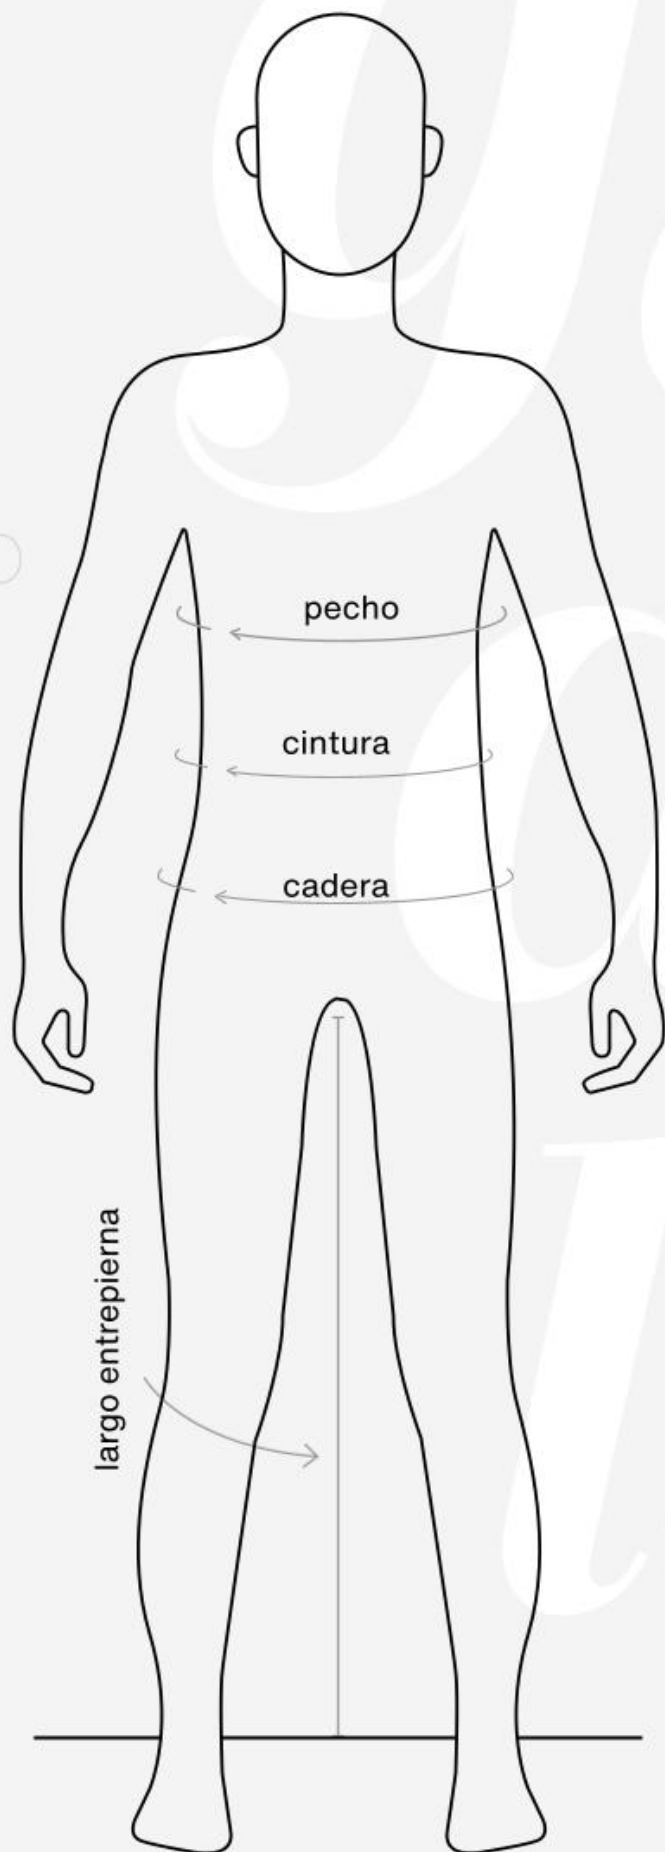

EQUIVALENCIAS Y

guía tallas

PRICESHOES.COM

para caballero

Para elegir la talla correcta, debes medir tu cuerpo de la siguiente manera:

Pecho

Mide la parte más amplia del pecho con la cinta métrica alrededor en posición horizontal.

Cintura

Pasa la cinta métrica alrededor del cuerpo, aproximadamente 1 ó 2 dedos arriba del ombligo.

Cadera

Párate con los pies juntos y mide el contorno a la altura de la parte más ancha de tus caderas.

Camisa

Playera

Sudadera

p á g .
118

¿CÓMO MEDIR PARTES ALTAS?

UTILIZAR ESTAS MEDIDAS PARA: