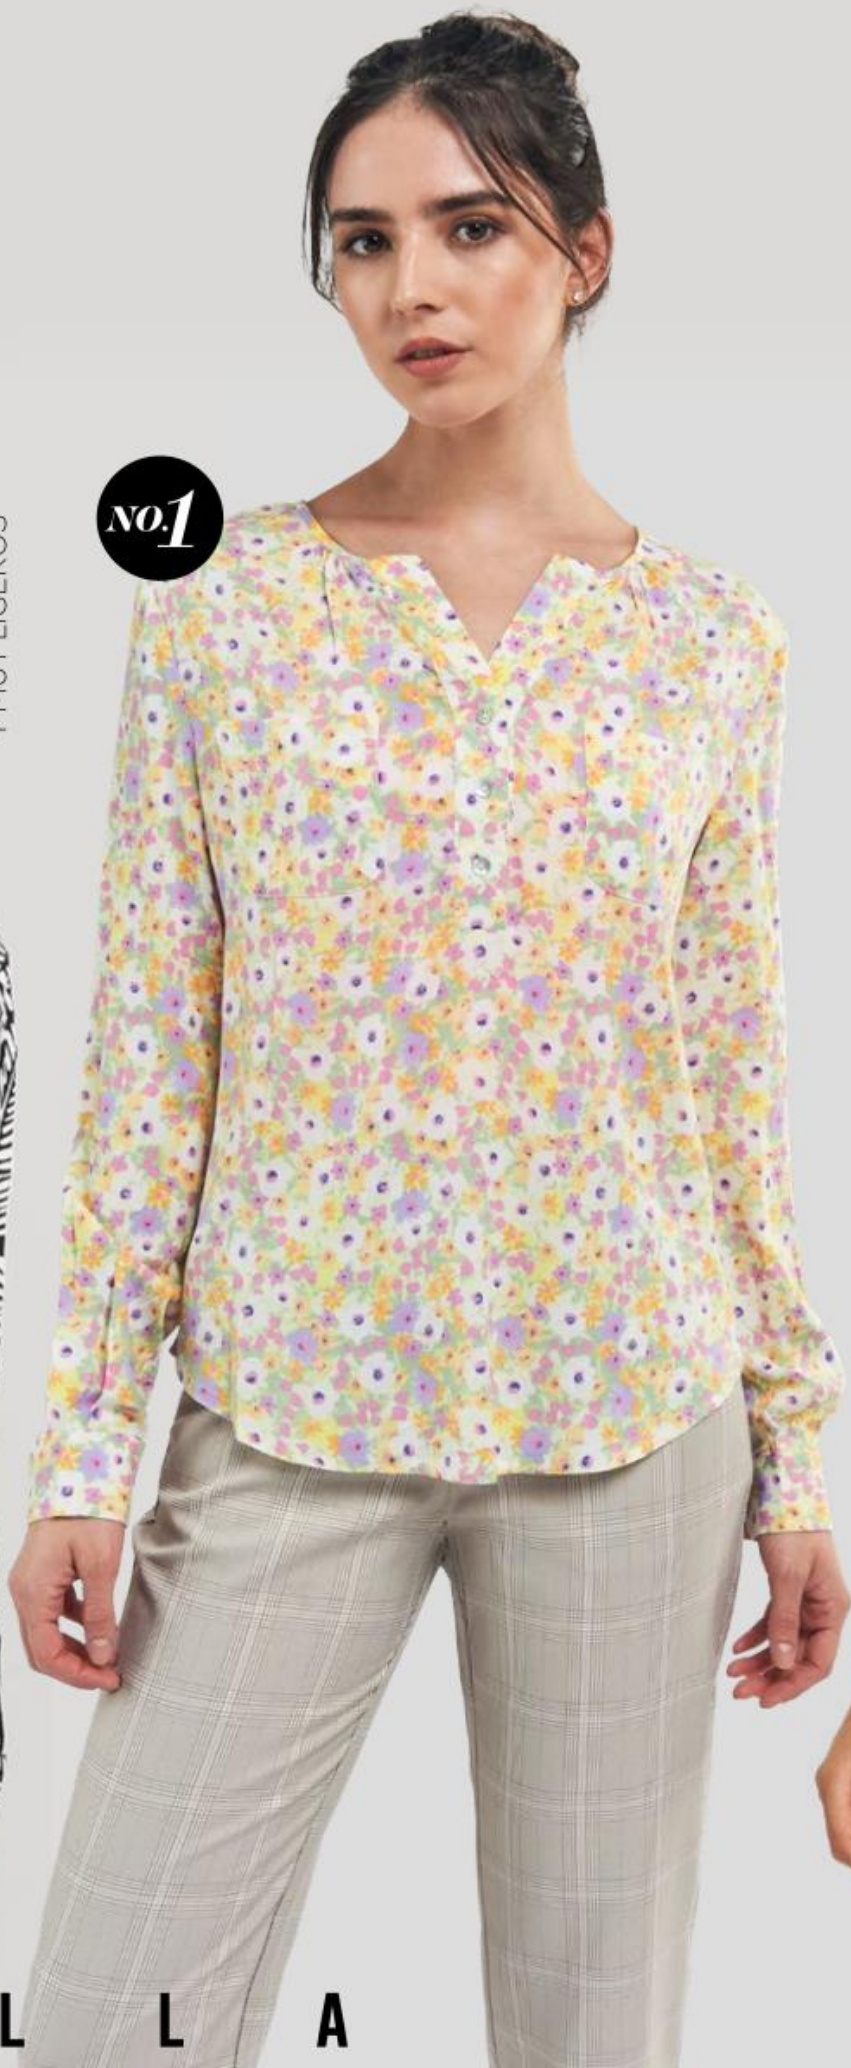

01_Blusón HOLLY LAND®
MOD NW33 / ID 1119974
IVORY FLORES

xch-ch-m-g-xg-xxg
100% viscosa.

a) Negro / Blanco_ID 1119973

a)

*Cortes cómodos
Y MUY LIGEROS*

no.1

p á g .
14