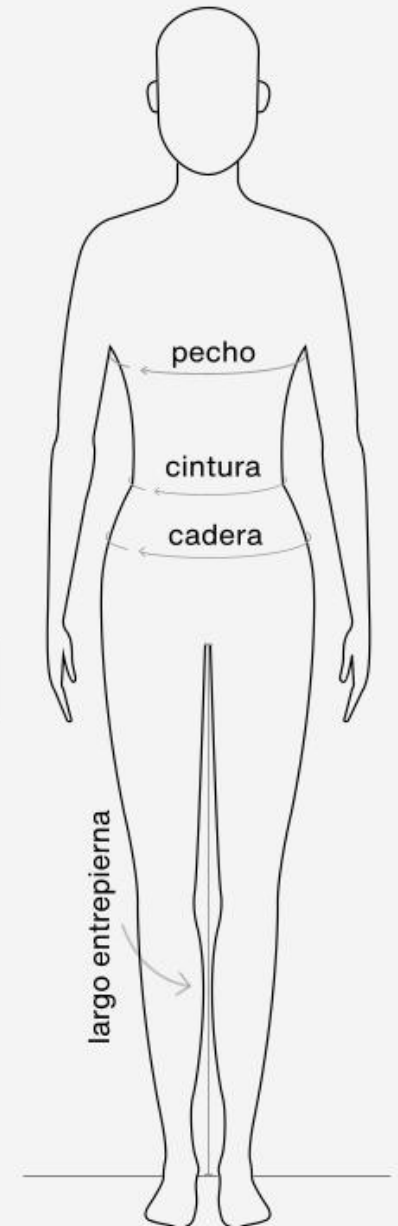

DAMA Partes altas

MEX	MEX	USA	PECHO	CINTURA	CADERA
ECH	5	XS	85 cm	68 cm	90 cm
CH	7	S	90 cm	73 cm	95 cm
M	9	M	95 cm	78 cm	100 cm
G	11	L	100 cm	83 cm	105 cm
EG	13	XL	105 cm	88 cm	110 cm
EEG	15	XXL	112 cm	95 cm	117 cm
EEEG	17	XXXL	119 cm	102 cm	124 cm

Utilizar estas medidas para:

- _Blusa
- _Blusón
- _Conjunto/Traje
- _Ensamble
- _Top
- _Pantiblusa
- _Playera
- _Chamarra
- _Suéter
- _Chaleco
- _Sudadera
- _Saco

DAMA Partes bajas

MEX	MEX	USA	PECHO	CINTURA	CADERA	LARGO ENTREPIERNA
ECH	5	XS	85 cm	68 cm	90 cm	71 cm
CH	7	S	90 cm	73 cm	95 cm	71 cm
M	9	M	95 cm	78 cm	100 cm	71 cm
G	11	L	100 cm	83 cm	105 cm	71 cm
EG	13	XL	105 cm	88 cm	110 cm	71 cm
EEG	15	XXL	112 cm	95 cm	117 cm	71 cm
EEEG	17	XXXL	119 cm	102 cm	124 cm	71 cm

Utilizar estas medidas para:

- _Falda short
- _Palazzo/hot pants
- _Pantalón
- _Pants
- _Vestido
- _Bermuda/short
- _Leggings