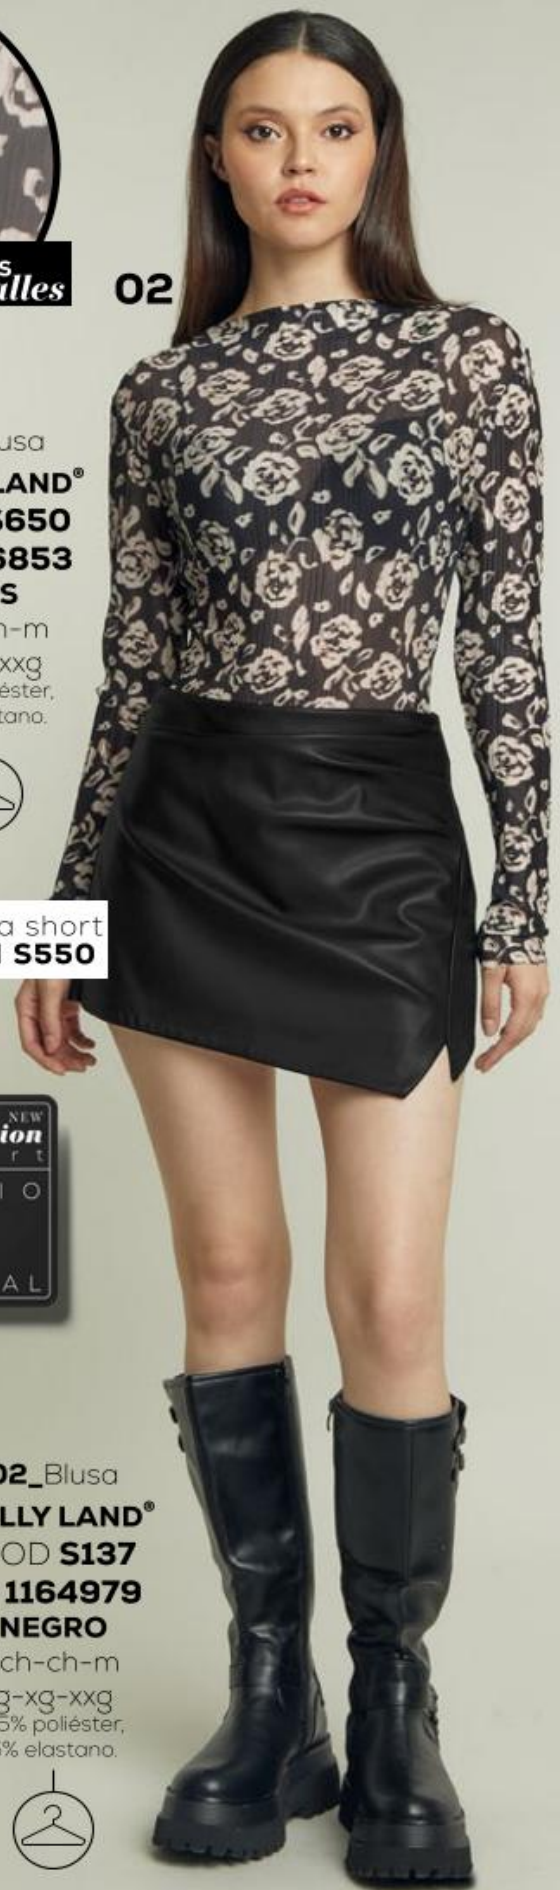

Transparencias / Mesh

Consulte precio de promoción en tiendas. Promoción válida durante la vigencia del catálogo y/o hasta agotar existencias.