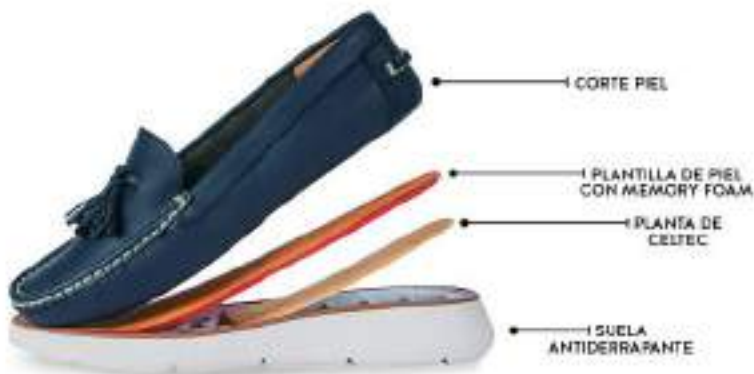

\$599

100% CORTE,
PLANTILLA Y
FORRO DE PIEL

DETALLE DE TALÓN

644-56

Negro

MEX - 2 al 6 1/2
USA - 5 al 9.5
TACÓN: 3 cm

\$589

PLANTILLA
DE PIEL