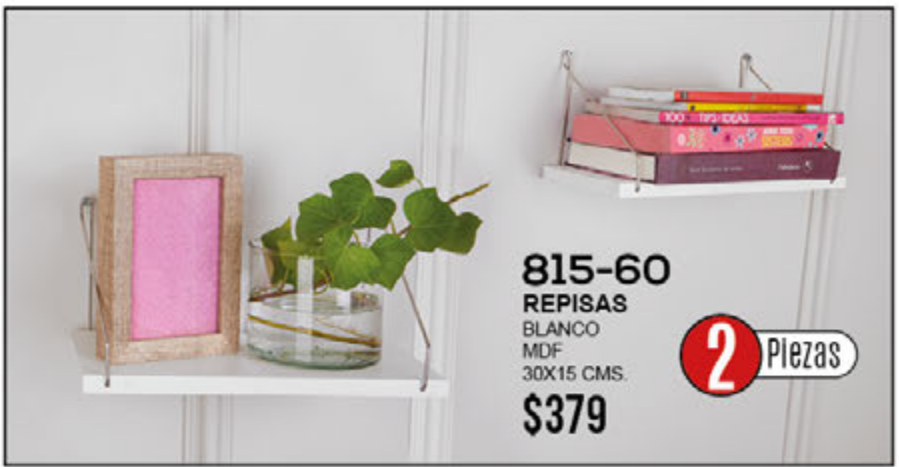

815-60
REPISAS
BLANCO
MDF
30X15 CMS.
$379

2 Piezas

PORTARETRATOS

814-27
GRIS
POLIESTIRENO/MDF
$99
10X15 CMS.

814-28
BEIGE
MADERA/MDF
$199
24X24 CMS.