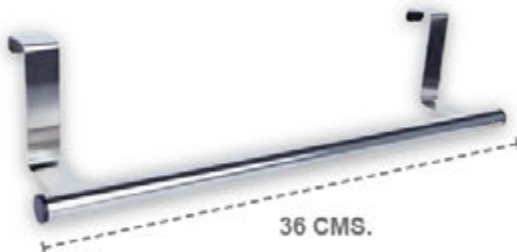

**2** Piezas

REPUESTO PARA  
GIRAMOP  
**A SOLO \$79**

**NUEVO  
PRODUCTO**

**815-77**  
TOALLERO  
PLATA  
ACERO INOXIDABLE

**\$99**

Este toallero se coloca al instante, sin herramientas. Puedes ponerlo en la puerta o en un cajón. Basta colgar el toallero de los dos ganchos.