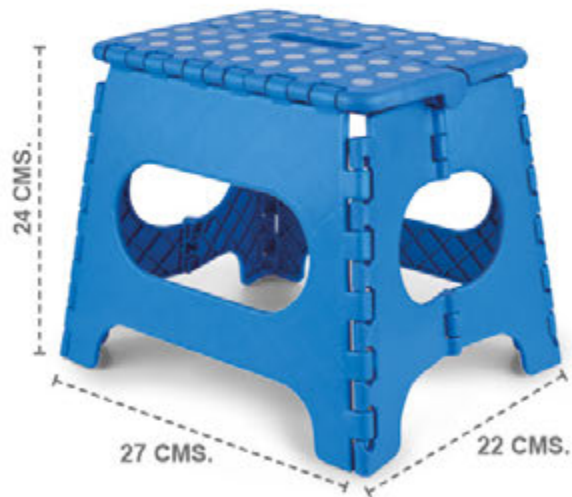

**2** Piezas

**PORTARETRATOS**

814-27  
GRIS  
POLIESTIRENO/MDF  
**\$99**  
10X15 CMS.

814-28  
BEIGE  
MADERA/MDF  
**\$199**  
24X24 CMS.

814-51 **\$199**  
MESA PLEGABLE  
BLANCO  
MDF  
60X40 CMS.

24 CMS.