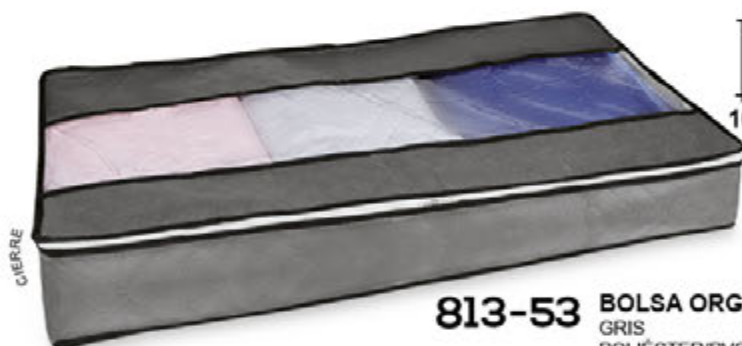

pantalones

**GANCHO PARA  
PANTALONES  
A SOLO \$69**

**813-49**

NEGRO  
ACERO/POLIPROPILENO

**814-00**  
ORGANIZADOR DE CAJONES  
IVORY  
PLÁSTICO ABS/EVA

**\$129**

28 CMS. CERRADO  
44 CMS. EXPANDIDO

100X50X18 CMS.