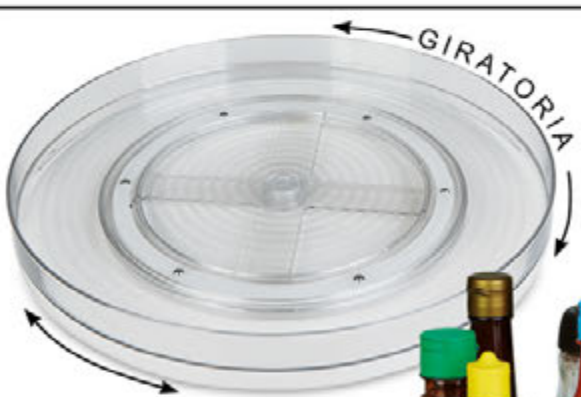

**Home** cklass.

Detalles que hacen de tu casa un *Hogar*

**4** Piezas

**\$129**  
**814-77**  
VASOS  
MULTICOLOR  
POLIESTIRENO

**814-89** CUCHARA PARA HELADO  
PLATA  
ACERO INOXIDABLE

**POR SOLO \$89**