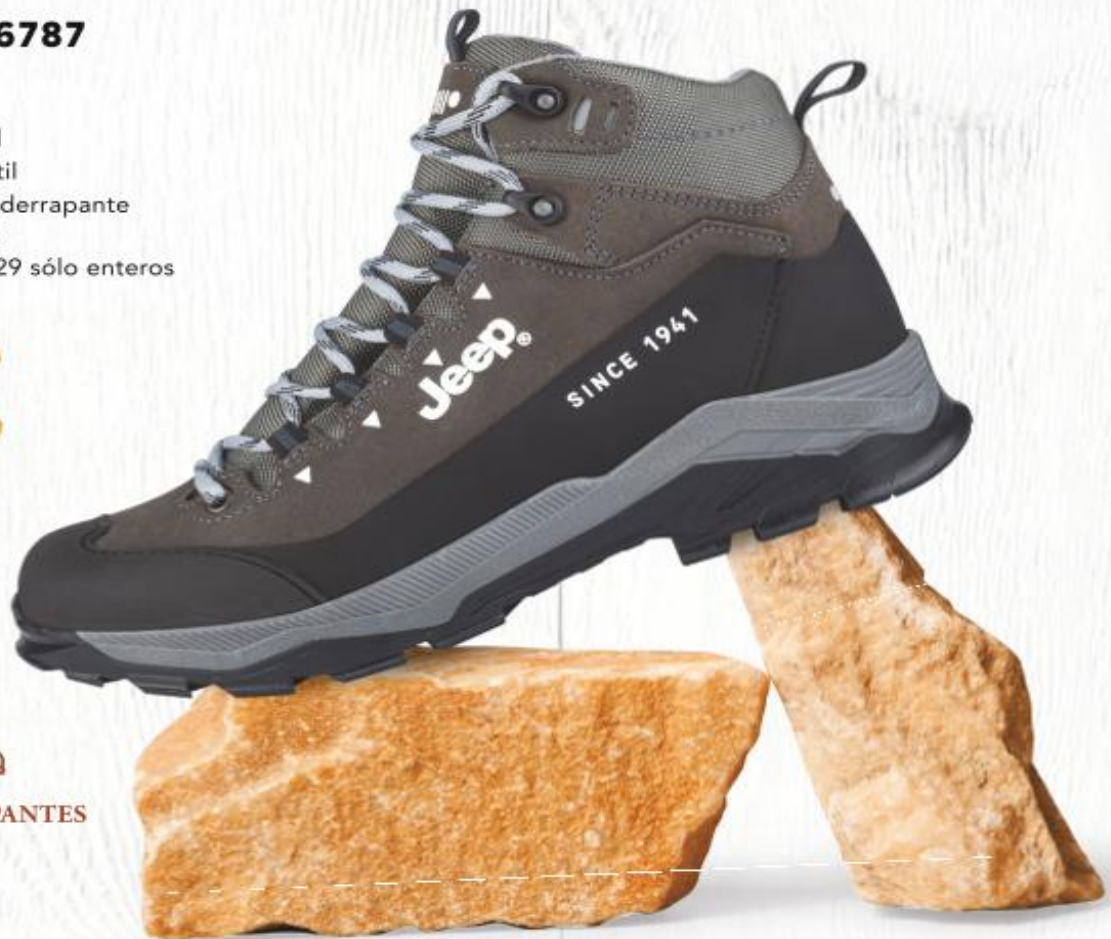

Tallas: 25-29 sólo enteros

SUELA
ANTIDERRAPANTE

discover
the world

70

•Caballeros '21•

HASTA AGOTAR EXISTENCIAS

ID 1186787

**JEEP
2000**

Corte: piel

Forro: Textil

Suela: antiderrapante

Color: gris

Tallas: 25-29 sólo enteros

SUELAS
ANTIDERRAPANTES

VIDEO ▶

ID 1136852