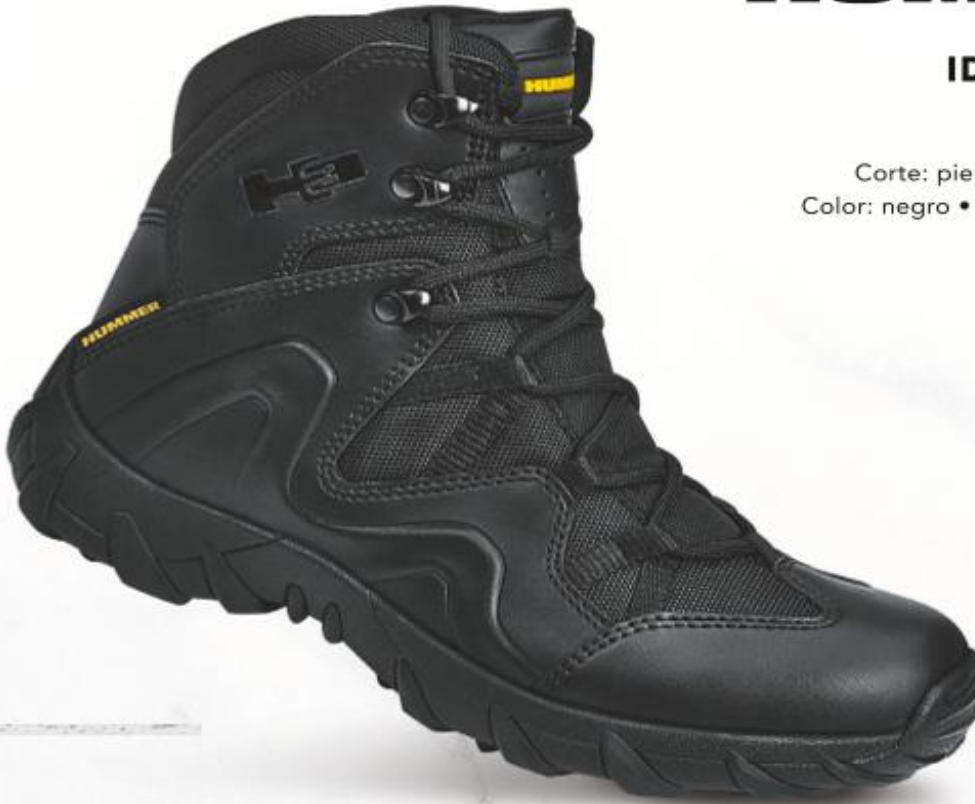

HUMMER®

ID 826553

HUMMER®

HM-6380

Corte: piel • Forro: textil
Color: negro • Tallas: 25-29.5

SUELA
ANTIDERRAPANTE

ID 826552

HUMMER®

HM-6380

Corte: piel • Forro: textil
Color: beige • Tallas: 25-29.5