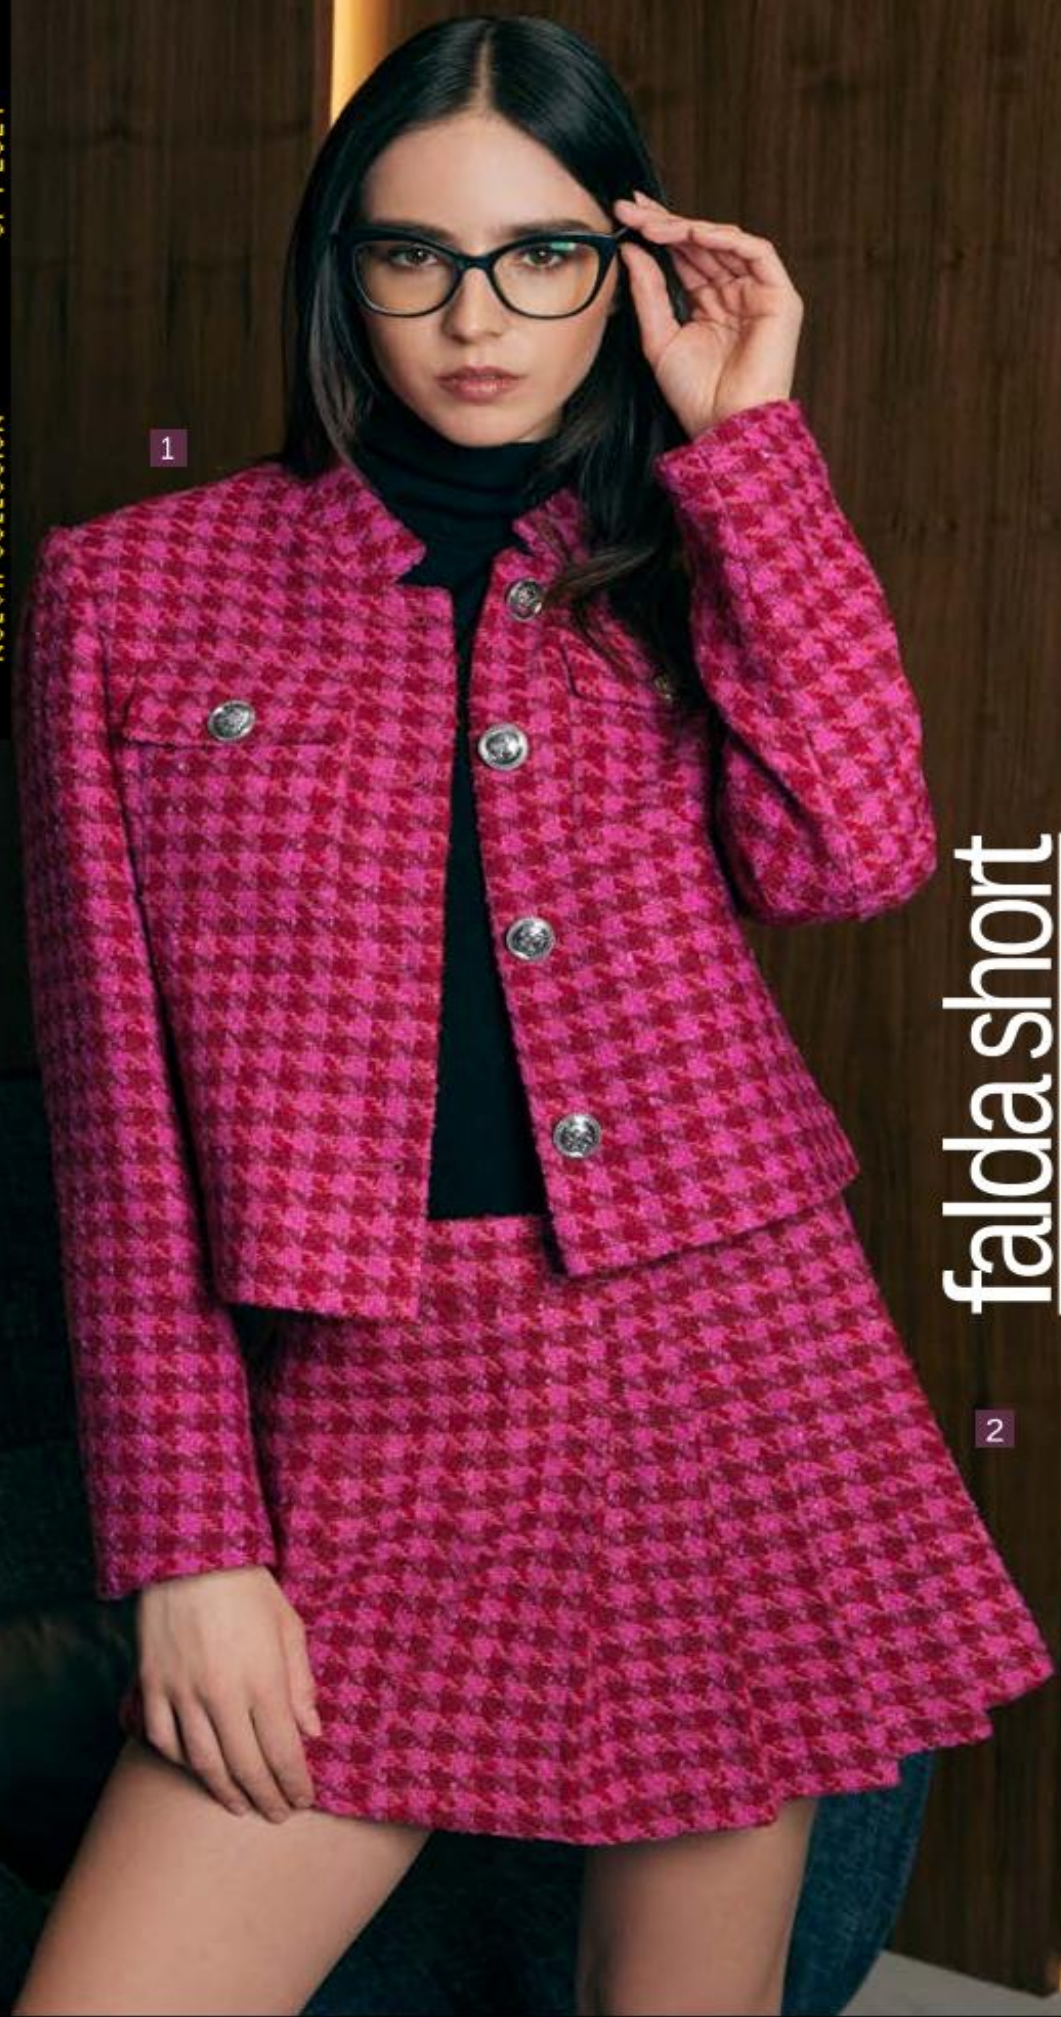

2/ mod **5400**
id 1157367
HOLLY LAND®
FALDA SHORT

Tallas • XCH•CH•M•G•XG
Composición •
100% poliéster.
Color • rojo/rosa
Cintura regular

1