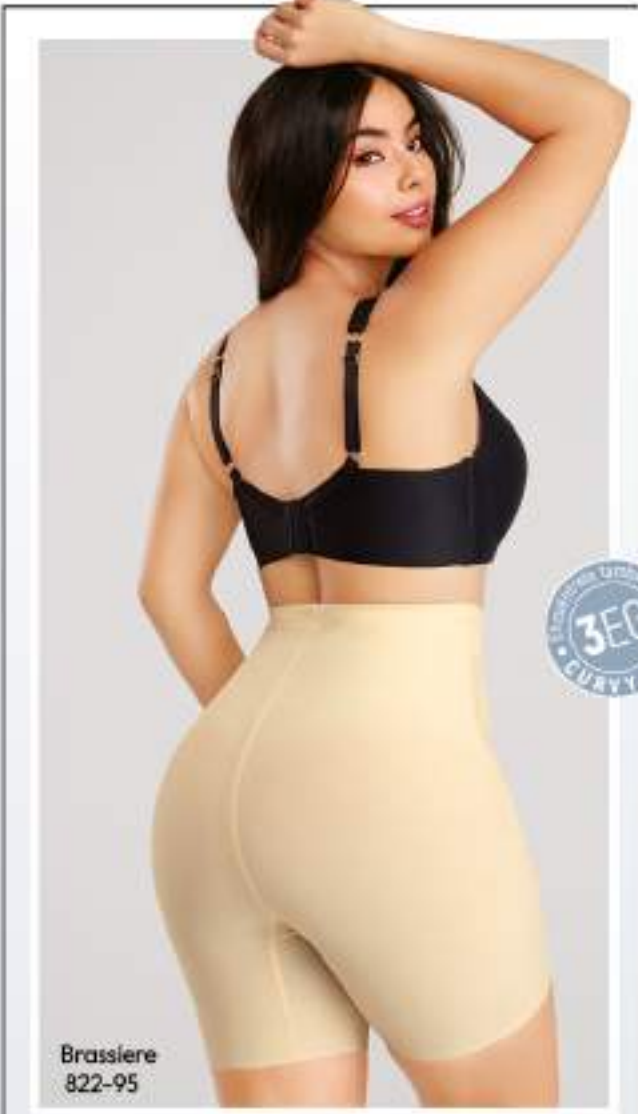

estiliza tu

SI
LUE
TA

Brassiere
822-95